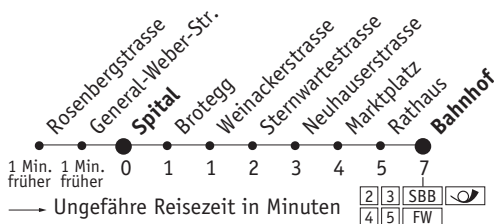

# 1 Spital - Bahnhof

## Abfahrtszeiten ab Spital

⊙	Montag - Freitag *	Samstag	Sonntag	⊙
5				5
6	00 14 29 44 59	14 44	59 <sup>S</sup>	6
7	14 28 42 57	14 42	29 <sup>S</sup> 54 <sup>S</sup>	7
8	12 27 42 57	12 42	29 <sup>S</sup> 54 <sup>S</sup>	8
9	12 27 42 57	12 42	29 <sup>S</sup> 54 <sup>S</sup>	9
10	12 27 42 57	12 42	12 42	10
11	12 27 42 57	12 42	12 42	11
12	12 27 42 57	12 42	12 42	12
13	12 27 42 57	12 27 42 57	12 42	13
14	12 27 42 57	12 27 42 57	12 42	14
15	12 27 42 57	12 27 <sup>B</sup> 42	12 42	15
16	12 27 42 57	12 42	12 42	16
17	17 37 57	12 42	12 42	17
18	12 27 42 57	12 42	12 42	18
19	12 27 42 57 <sup>B</sup>	12 42	12 <sup>B</sup> 36 <sup>S</sup>	19
20	12 <sup>B</sup> 34 <sup>S</sup>	12 <sup>B</sup> 34 <sup>S</sup>	06 <sup>S</sup> 35 <sup>S</sup>	20
21	04 <sup>S</sup> 34 <sup>S</sup>	04 <sup>S</sup> 34 <sup>S</sup>		21
22	04 <sup>S</sup>	04 <sup>S</sup>		22