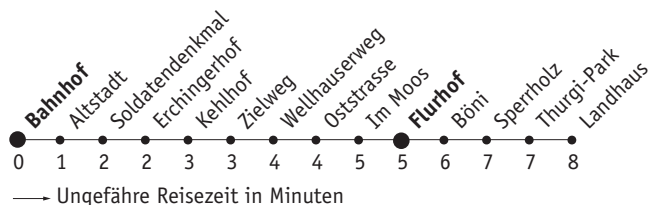

\* Als Samstag gelten: 27.–30. Dezember 2011

S Sammelkurs: Route und bediente Haltestellen siehe Seite 32–33

B Fahrt nur bis Bahnhof

## Abfahrtszeiten ab Talbach

☉	Montag - Freitag *	Samstag	Sonntag	☉
5				5
6	03 17 32 48	03 17 32 48		6
7	03 18 32 46	03 18 32 46		7
8	01 16 31 46	01 16 31 46		8
9	01 16 31 46	01 16 31 46		9
10	01 16 31 46	01 16 31 46	16 <sup>1</sup> 31 46 <sup>1</sup>	10
11	01 16 31 46	01 16 31 46	01 16 <sup>1</sup> 31 46 <sup>1</sup>	11
12	01 16 31 46	01 16 31 46	01 16 <sup>1</sup> 31 46 <sup>1</sup>	12
13	01 16 31 46	01 16 31 46	01 16 <sup>1</sup> 31 46 <sup>1</sup>	13
14	01 16 31 46	01 16 31 46	01 16 <sup>1</sup> 31 46 <sup>1</sup>	14
15	01 16 31 46	01 16 31 46	01 16 <sup>1</sup> 31 46 <sup>1</sup>	15
16	01 16 31 46	01 16 31 46	01 16 <sup>1</sup> 31 46 <sup>1</sup>	16
17	03 23 43	01 16 31	01 16 <sup>1</sup> 31 46 <sup>1</sup>	17
18	01 16 31 46	01 31	01 16 <sup>1</sup> 31 46 <sup>1</sup>	18
19	01 16 31 46	01 31	01	19
20	01	01		20
21				21
22				22

\* Als Samstage gelten: 27.–30. Dezember 2011

S Sammelkurs: Route und bediente Haltestellen siehe Seite 32–33

1 verkehrt als Linie 3 via Bahnhof nach Plättli Zoo