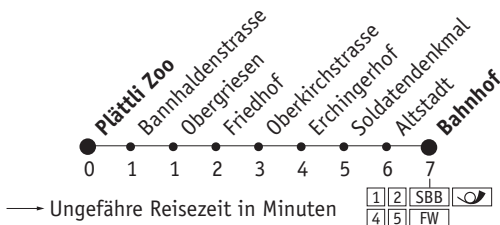

### 3 Plättli Zoo - Bahnhof

#### Abfahrtszeiten ab Plättli Zoo

⊙	Montag - Freitag *	Samstag	Sonntag	⊙
5	59	59		5
6	14 29 44 59	29 59	52 <sup>S</sup>	6
7	14 28 57	28 57	22 <sup>S</sup> 47 <sup>S</sup>	7
8	27 57	27 57	22 <sup>S</sup> 47 <sup>S</sup>	8
9	27 57	27 57	22 <sup>S</sup> 47 <sup>S</sup>	9
10	27 57	27 57	27 57	10
11	27 42 57	27 57	27 57	11
12	12 27 42 57	27 57	27 57	12
13	12 27 42 <sup>B</sup> 57	27 57	27 57	13
14	27 57	27 57	27 57	14
15	27 57	27 57	27 57	15
16	27	27 57	27 57	16
17	01 21 41 57	27 57	27 57	17
18	12 27 42 57	27 57	27 57 <sup>B</sup>	18
19	12 27 42 57 <sup>B</sup>	27 57 <sup>B</sup>	29 <sup>S</sup> 59 <sup>S</sup>	19
20	29 <sup>S</sup> 59 <sup>S</sup>	29 <sup>S</sup> 59 <sup>S</sup>	28 <sup>S</sup>	20
21	29 <sup>S</sup> 59 <sup>S</sup>	29 <sup>S</sup> 59 <sup>S</sup>		21
22				22