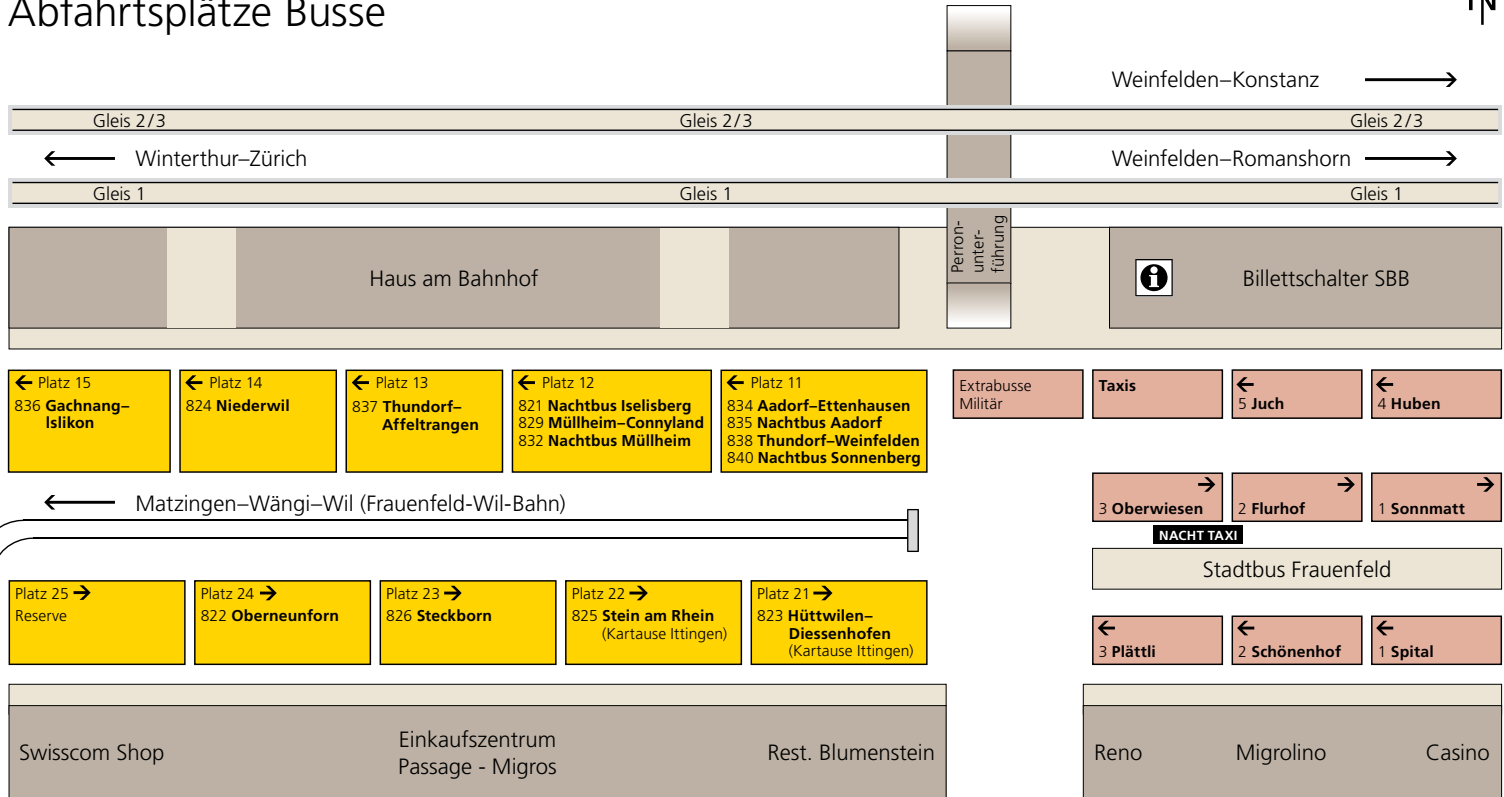

Frauenfeld Bahnhof

Abfahrtsplätze Busse

Dezember 2011

Die gelbe Klasse. **PostAuto**