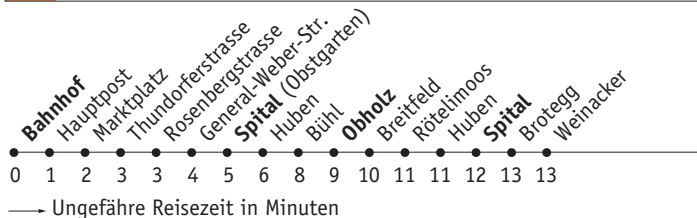

S Sammelkurs Süd: Bahnhof - Spital -

Abfahrtszeiten ab Bahnhof

⊙	Montag - Freitag *	Samstag	Sonntag	⊙
5				5
6				6
7				7
8				8
9				9
10				10
11				11
12				12
13				13
14				14
15				15
16				16
17				17
18				18
19				19
20	22 ^S 52 ^S	22 ^S 52 ^S		20
21	22 ^S 52 ^S	22 ^S 52 ^S		21
22				22

Täglich ab Bahnhof nach Hause: 22.25, 22.55, 23.25, 23.55 Uhr.
 Zusätzlich: So 20.55, 21.25, 21.55; Fr/Sa und Sa/So 0.15, 1.05 Uhr.
 Eine Anmeldung ist **nicht** notwendig.

Fahrpreis: Tarif Stadtbuss + Fr. 3.00 Zuschlag. Siehe auch Seite 9

* Als Samstage gelten: 27.-30. Dezember 2011

S Sammelkurs

Montag - Samstag wichtige Haltestellen

Bahnhof	ab	20:22	20:52	21:22	21:52
Marktplatz	ab	20:24	20:54	21:24	21:54
Spital (Obstgarten)	ab	20:27	20:57	21:27	21:57
Huben	ab	20:28	20:58	21:28	21:58
Obholz	ab	20:31	21:01	21:31	22:01
Huben	ab	20:33	21:03	21:33	22:03
Spital	ab	20:34	21:04	21:34	22:04
Sternwartestrasse	ab	20:36	21:06	21:36	22:06
Marktplatz	ab	20:37	21:07	21:37	22:07
Bahnhof	an	20:40	21:10	21:40	22:10