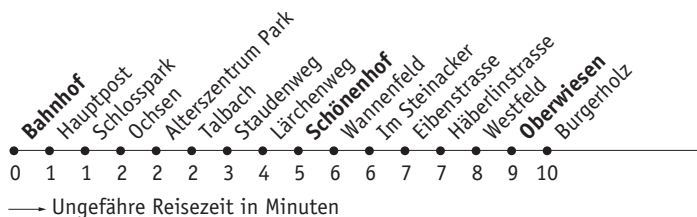

S Sammelkurs West: Bahnhof - Schönenhof

Abfahrtszeiten ab Bahnhof

⊙	Montag - Freitag *	Samstag	Sonntag	⊙
5				5
6			45 ^S	6
7			15 ^S 40 ^S	7
8			15 ^S 40 ^S	8
9			15 ^S 40 ^S	9
10				10
11				11
12				12
13				13
14				14
15				15
16				16
17				17
18				18
19			07 ^{1)S} 22 ^S 52 ^S	19
20	07 ^{1)S} 22 ^S 52 ^S	07 ^{1)S} 22 ^S 52 ^S	21 ^S	20
21	22 ^S 52 ^S	22 ^S 52 ^S		21
22				22

Täglich ab Bahnhof nach Hause: 22.25, 22.55, 23.25, 23.55 Uhr.
Zusätzlich: So 20.55, 21.25, 21.55; Fr/Sa und Sa/So 0.15, 1.05 Uhr.
Eine Anmeldung ist **nicht** notwendig.

Fahrpreis: Tarif Stadtbuss + Fr. 3.00 Zuschlag. Siehe auch Seite 9