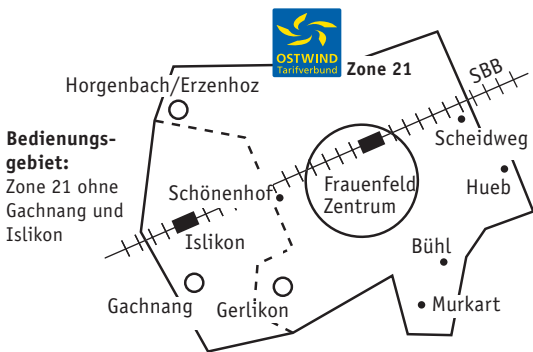

Eine Dienstleistung des Stadtbusses Frauenfeld

- Die Nachttaxis fahren täglich von der Stadtbushaltestelle Bahnhof um 20.55, 21.25, 21.55, 22.25, 22.55, 23.20, 23.55 Uhr. Zusätzlich Fr/Sa und Sa/So 0.20, 1.05 Uhr.
- Eine Anmeldung ist **nicht** notwendig.
- **Fahrtpreise:** Es gelten die Stadtbus-Tarife + Fr. 3.00 Zuschlag

Bedienungsgebiet: Das Nachttaxi bringt Sie in der Lokalzone 21 (ohne Gachnang und Islikon) bis nach Hause.

Beförderung durch
ILG-Taxi Frauenfeld
Tel. 052 720 44 44

**Während des Tages mit dem Stadtbus unterwegs;
nachts mit dem Nachttaxi nach Hause.**