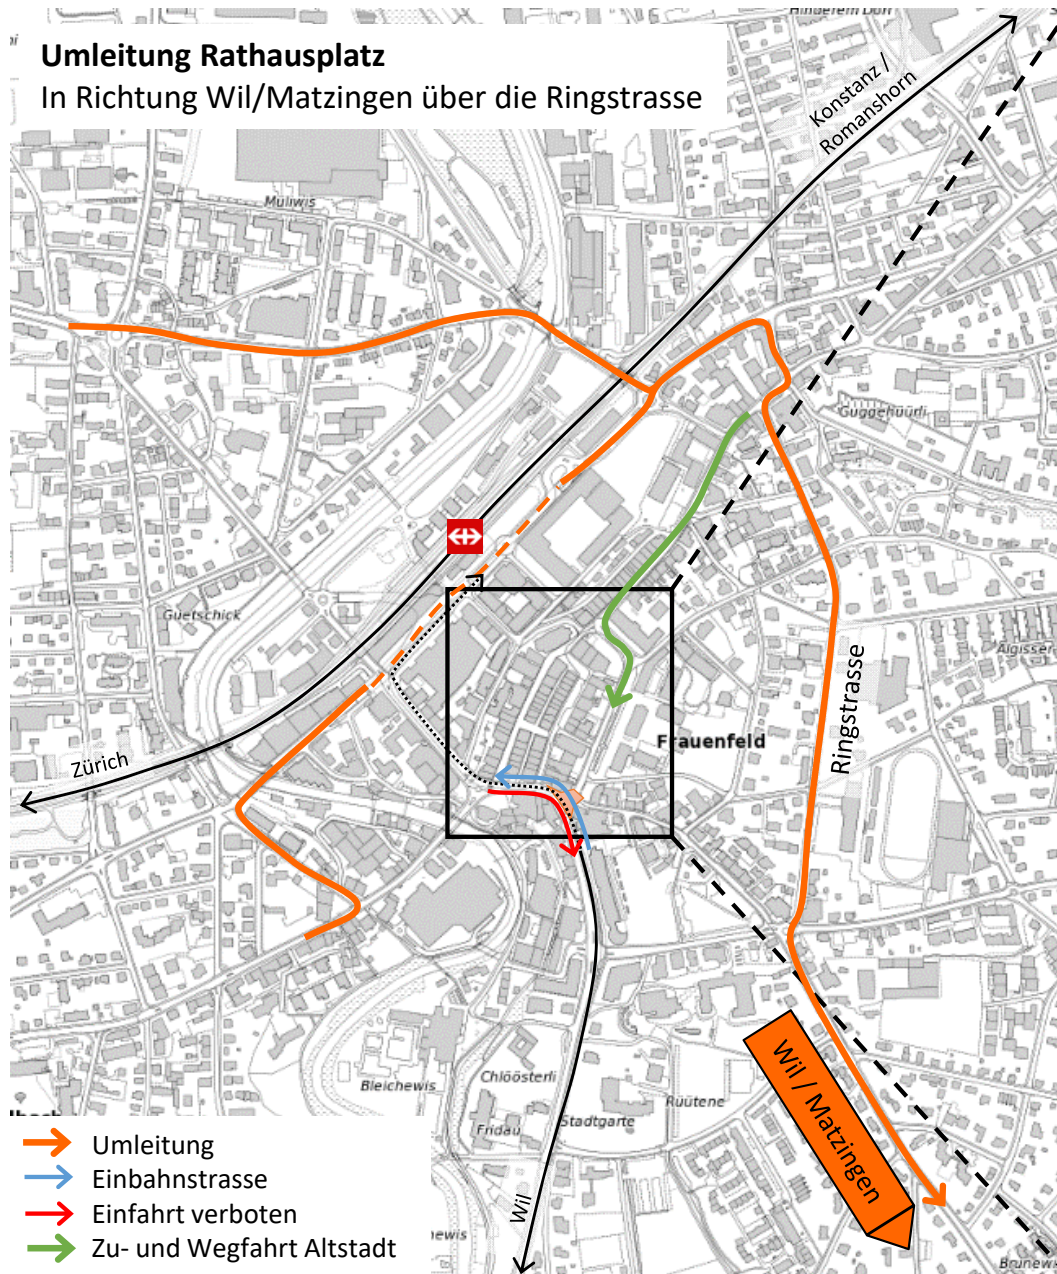

Umleitung Rathausplatz und Zufahrt Altstadt

Sommer 2017

Umleitung Rathausplatz In Richtung Wil/Matzigen über die Ringstrasse

Zufahrt Altstadt Über die Promenadenstrasse und Kirchgasse