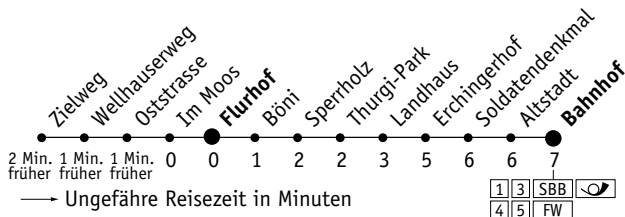

## 2 Flurhof - Bahnhof

### Abfahrtszeiten ab Flurhof

⌚	Montag - Freitag *	Samstag	Sonntag	⌚
5				5
6	00 14 29 44 59	00 14 29 44 59	49 <sup>S</sup>	6
7	14 28 42 57	14 28 42 57	19 <sup>S</sup> 44 <sup>S</sup>	7
8	12 27 42 57	12 27 42 57	19 <sup>S</sup> 44 <sup>S</sup>	8
9	12 27 42 57	12 27 42 57	19 <sup>S</sup> 44 <sup>S</sup>	9
10	12 27 42 57	12 27 42 57	12 42	10
11	12 27 42 57	12 27 42 57	12 42	11
12	12 27 42 57	12 27 42 57	12 42	12
13	12 27 42 57	12 27 42 57	12 42	13
14	12 27 42 57	12 27 42 57	12 42	14
15	12 27 42 57	12 27 42 57	12 42	15
16	12 27 42	12 27 42 57	12 42	16
17	00 20 40 57	12 42	12 42	17
18	12 27 42 57	12 42	12 42	18
19	12 27 42 57 <sup>B</sup>	12 42	12 <sup>B</sup> 26 <sup>S</sup> 56 <sup>S</sup>	19
20	12 <sup>B</sup> 26 <sup>S</sup> 56 <sup>S</sup>	12 <sup>B</sup> 26 <sup>S</sup> 56 <sup>S</sup>	25 <sup>S</sup>	20
21	26 <sup>S</sup> 56 <sup>S</sup>	26 <sup>S</sup> 56 <sup>S</sup>		21
22				22

Täglich ab Bahnhof nach Hause: 22.25, 22.55, 23.25, 23.55 Uhr.  
 Zusätzlich: So 20.55, 21.25, 21.55; Fr/Sa und Sa/So 0.15, 1.05 Uhr.  
 Eine Anmeldung ist **nicht** notwendig.  
 Fahrpreis: Tarif Stadtbus + Fr. 3.00 Zuschlag. Siehe auch Seite 9