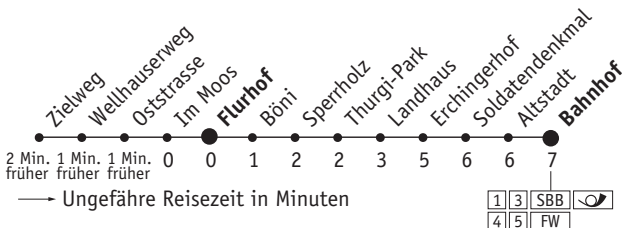

## 2 Flurhof - Bahnhof

### Abfahrtszeiten ab Flurhof

	Montag - Freitag *	Samstag	Sonntag	
5				5
6	00 14 29 44 59	00 14 29 44 59	49 <sup>S</sup>	6
7	14 28 42 57	14 28 42 57	19 <sup>S</sup> 44 <sup>S</sup>	7
8	12 27 42 57	12 27 42 57	19 <sup>S</sup> 44 <sup>S</sup>	8
9	12 27 42 57	12 27 42 57	19 <sup>S</sup> 44 <sup>S</sup>	9
10	12 27 42 57	12 27 42 57	12 42	10
11	12 27 42 57	12 27 42 57	12 42	11
12	12 27 42 57	12 27 42 57	12 42	12
13	12 27 42 57	12 27 42 57	12 42	13
14	12 27 42 57	12 27 42 57	12 42	14
15	12 27 42 57	12 27 42 57	12 42	15
16	12 27 42	12 27 42 57	12 42	16
17	00 20 40 57	12 42	12 42	17
18	12 27 42 57 <sup>B</sup>	12 42	12 42	18
19	12 <sup>B</sup> 26 <sup>S</sup> 56 <sup>S</sup>	12 <sup>B</sup> 26 <sup>S</sup> 56 <sup>S</sup>	12 <sup>B</sup> 26 <sup>S</sup> 56 <sup>S</sup>	19
20	25 <sup>S</sup>	25 <sup>S</sup>	25 <sup>S</sup>	20

Täglich ab Bahnhof nach Hause: 20.55, 21.25, 21.55, 22.25, 22.55, 23.20, 23.55 Uhr. Zusätzlich Fr/Sa und Sa/So 0.20, 1.05 Uhr.

Eine Anmeldung ist **nicht** notwendig.

Fahrpreis: Tarif Stadtbus + Fr. 3.00 Zuschlag.