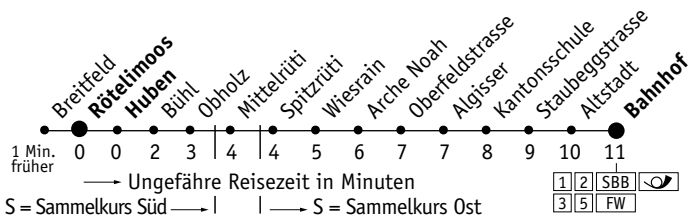

## 4 Huben - Bahnhof

### Abfahrtszeiten ab Röteliemoos

⌚	Montag - Freitag *	Samstag	Sonntag	⌚
5	56	56		5
6	25 55	25 55		6
7	23 53	23 53		7
8	23 53	23 53		8
9	23 53	23 53		9
10	23 53	23 53		10
11	23 58	23 53		11
12	23 53	23 53		12
13	23 53	23 53		13
14	34	34		14
15	04 34	04 34		15
16	04 34	04 34		16
17	04 34	04 34		17
18	04 34	04 34		18
19	04 34	04 34		19
20	04 33 <sup>s</sup>	04 33 <sup>s</sup>		20
21	03 <sup>s</sup> 33 <sup>s</sup>	03 <sup>s</sup> 33 <sup>s</sup>		21
22	03 <sup>s</sup>	03 <sup>s</sup>		22

### Ab Spitzrüti (Sammelkurs OST)

20	37 <sup>s</sup>	37 <sup>s</sup>		20
21	07 <sup>s</sup> 37 <sup>s</sup>	07 <sup>s</sup> 37 <sup>s</sup>		21
22	07 <sup>s</sup>	07 <sup>s</sup>		22

S Sammelkurs: Route und bediente Haltestellen siehe Seite 28–31