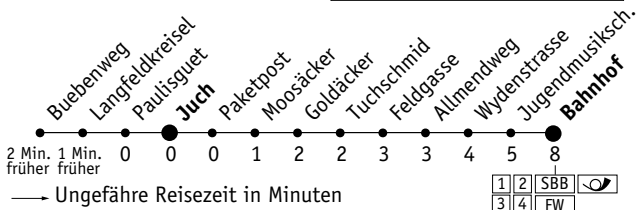

5 Juch - Bahnhof

Versuchsbetrieb:

Fahrplananpassungen unter dem Jahr bleiben vorbehalten.

Abfahrtszeiten ab Juch

🕒	Montag - Freitag	Samstag	Sonntag	🕒
5				5
6	18 34 49			6
7	06 29 49			7
8	12			8
9				9
10				10
11	34 54			11
12	14 34 54			12
13	14 34			13
14				14
15				15
16	18 38 58			16
17	18 38 58			17
18	18 38			18
19				19
20				20
21				21
22				22

Täglich ab Bahnhof nach Hause: 22.25, 22.55, 23.25, 23.55 Uhr.
 Zusätzlich: So 20.55, 21.25, 21.55; Fr/Sa und Sa/So 0.15, 1.05 Uhr.
 Eine Anmeldung ist **nicht** notwendig.
 Fahrpreis: Tarif Stadtbuss + Fr. 3.00 Zuschlag. Siehe auch Seite 9