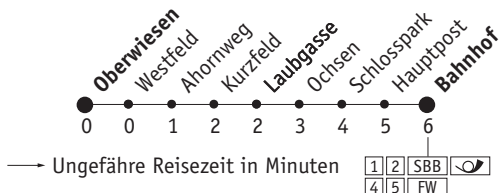

3 Oberwiesen - Bahnhof

Abfahrtszeiten ab Oberwiesen

	Montag - Freitag *	Samstag	Sonntag	
5				5
6	30 45	45	54 ^S	6
7	00 15 29 ^B 43	15 43	24 ^S 49 ^S	7
8	13 43	13 43	24 ^S 49 ^S	8
9	13 43	13 43	24 ^S 49 ^S	9
10	13 43	13 43	13 43	10
11	13 43 58	13 43	13 43	11
12	13 28 43 58	13 43	13 43	12
13	13 28 43	13 43	13 43	13
14	13 43	13 43	13 43	14
15	13 43	13 43	13 43	15
16	13 43	13 43	13 43	16
17	02 22 42 58	13 43	13 43	17
18	13 28 43 58 ^B	13 43	13 43	18
19	16 ^S 31 ^S	16 ^S 31 ^S	16 ^S 31 ^S	19
20	01 ^S 30 ^S	01 ^S 30 ^S	01 ^S 30 ^S	20

Täglich ab Bahnhof nach Hause: 20.55, 21.25, 21.55, 22.15, 22.55, 23.20, 23.55 Uhr. Zusätzlich Fr/Sa und Sa/So 0.20, 1.05 Uhr.

Eine Anmeldung ist **nicht** notwendig.

Fahrpreis: Tarif Stadtbus + Fr. 3.00 Zuschlag.