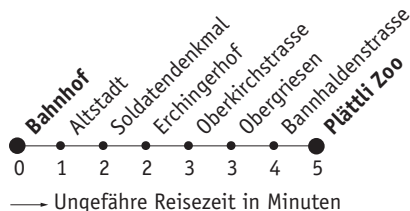

Täglich ab Bahnhof nach Hause: 20.55, 21.25, 21.55, 22.15, 22.55, 23.20, 23.55 Uhr. Zusätzlich Fr/Sa und Sa/So 0.20, 1.05 Uhr.

Eine Anmeldung ist **nicht** notwendig.

Fahrpreis: Tarif Stadtbus + Fr. 3.00 Zuschlag.

Gültig in Lokalzone 21 (ohne Gachnang u. Islikon); Siehe auch Seite 9

* Als Samstage gelten: 28. - 31. Dezember 2009

S Sammelkurs: Route und bediente Haltestellen siehe Seite 32–33

B Fährt nur bis Bahnhof