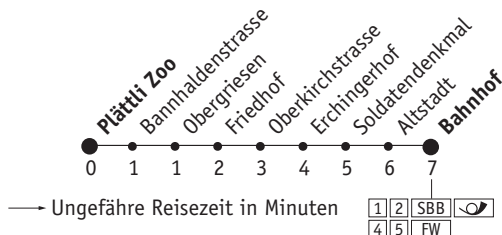

3 Plättli Zoo - Bahnhof

Abfahrtszeiten ab Plättli Zoo

🕒	Montag - Freitag *	Samstag	Sonntag	🕒
5				5
6	29 44 59	29 59	52 ^S	6
7	14 28 57	28 57	22 ^S 47 ^S	7
8	27 57	27 57	22 ^S 47 ^S	8
9	27 57	27 57	22 ^S 47 ^S	9
10	27 57	27 57	27 57	10
11	27 42 57	27 57	27 57	11
12	12 27 42 57	27 57	27 57	12
13	12 27 42 ^B 57	27 57	27 57	13
14	27 57	27 57	27 57	14
15	27 57	27 57	27 57	15
16	27	27 57	27 57	16
17	01 21 41 57	27 57	27 57	17
18	12 27 42 57 ^B	27 57 ^B	27 57 ^B	18
19	29 ^S 59 ^S	29 ^S 59 ^S	29 ^S 59 ^S	19
20	28 ^S	28 ^S	28 ^S	20

Täglich ab Bahnhof nach Hause: 20.55, 21.25, 21.55, 22.25, 22.55, 23.20, 23.55 Uhr. Zusätzlich Fr/Sa und Sa/So 0.20, 1.05 Uhr.

Eine Anmeldung ist **nicht** notwendig.

Fahrpreis: Tarif Stadtbuss + Fr. 3.00 Zuschlag.