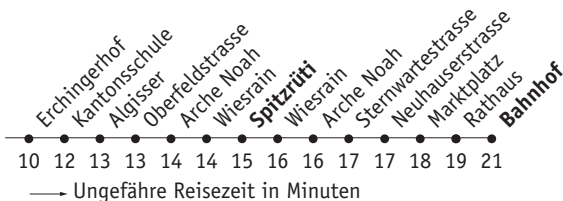

S Sammelkurs Ost: Bahnhof - Flurhof -

Montag - Samstag

Bahnhof	ab	19.22	19.52	20.21
Im Moos	ab	19.26	19.56	20.25
Plättli Zoo	ab	19.29	19.59	20.28
Spitzrüti	ab	19.37	20.07	20.36
Bahnhof	an	19.43	20.13	20.42

S Sammelkurs Ost: Bahnhof - Flurhof -

Sonntag

Bahnhof	ab	06.45	07.15	07.40	08.15	08.40	09.15	09.40	19.22	19.52	20.21
Im Moos	ab	06.49	07.19	07.44	08.19	08.44	09.19	09.44	19.26	19.56	20.25
Plättli Zoo	ab	06.52	07.22	07.47	08.22	08.47	09.22	09.47	19.29	19.59	20.28
Altstadt	ab	06.56	07.26	07.51	08.26	08.51	09.26	09.51	19.33	20.03	20.32
Spital	ab	06.59	07.29	07.54	08.29	08.54	09.29	09.54	19.36	20.06	20.35
Bahnhof	an	07.05	07.35	08.00	08.35	09.00	09.35	10.00	19.42	20.12	20.41

Plättli Zoo - Spitzrüti - Bahnhof

S

Täglich ab Bahnhof nach Hause: 20.55, 21.25, 21.55, 22.25, 22.55, 23.20, 23.55 Uhr. Zusätzlich Fr/Sa und Sa/So 0.20, 1.05 Uhr.

Eine Anmeldung ist **nicht** notwendig.

Fahrpreis: Tarif Stadtbus + Fr. 3.00 Zuschlag.

Gültig in Lokalzone 21 (ohne Gachnang u. Islikon); Siehe auch Seite 9

* Als Samstage gelten: 28. - 31. Dezember 2009

Plättli Zoo - Altstadt - Spital - Bahnhof

S

Täglich ab Bahnhof nach Hause: 20.55, 21.25, 21.55, 22.25, 22.55, 23.20, 23.55 Uhr. Zusätzlich Fr/Sa und Sa/So 0.20, 1.05 Uhr.