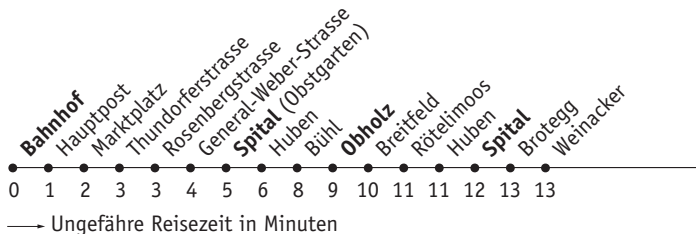

S Sammelkurs Süd: Bahnhof - Spital -

Abfahrtszeiten ab Bahnhof

🕒	Montag - Freitag *	Samstag	Sonntag	🕒
5				5
6				6
7				7
8				8
9				9
10				10
11				11
12				12
13				13
14				14
15				15
16				16
17				17
18				18
19	22 ^S 52 ^S	22 ^S 52 ^S		19
20	21 ^S	21 ^S		20

Täglich ab Bahnhof nach Hause: 20.55, 21.25, 21.55, 22.25, 22.55, 23.20, 23.55 Uhr. Zusätzlich Fr/Sa und Sa/So 0.20, 1.05 Uhr.

Eine Anmeldung ist **nicht** notwendig.

Fahrpreis: Tarif Stadtbus + Fr. 3.00 Zuschlag.