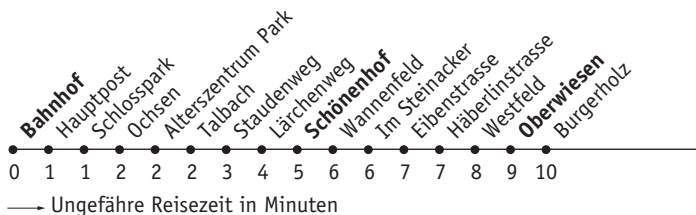

S Sammelkurs West: Bahnhof - Schönerhof

Abfahrtszeiten ab Bahnhof

| 🕒 | Montag - Freitag * | Samstag | Sonntag | 🕒 |
|----|--|--|--|----|
| 5 | | | | 5 |
| 6 | | | 45 ^S | 6 |
| 7 | | | 15 ^S 40 ^S | 7 |
| 8 | | | 15 ^S 40 ^S | 8 |
| 9 | | | 15 ^S 40 ^S | 9 |
| 10 | | | | 10 |
| 11 | | | | 11 |
| 12 | | | | 12 |
| 13 | | | | 13 |
| 14 | | | | 14 |
| 15 | | | | 15 |
| 16 | | | | 16 |
| 17 | | | | 17 |
| 18 | | | | 18 |
| 19 | 07 ¹⁵ 22 ⁵ 52 ⁵ | 07 ¹⁵ 22 ⁵ 52 ⁵ | 07 ¹⁵ 22 ⁵ 52 ⁵ | 19 |
| 20 | 21 ^S | 21 ^S | 21 ^S | 20 |

Täglich ab Bahnhof nach Hause: 20.55, 21.25, 21.55, 22.25, 22.55, 23.20, 23.55 Uhr. Zusätzlich Fr/Sa und Sa/So 0.20, 1.05 Uhr.

Eine Anmeldung ist **nicht** notwendig.

Fahrpreis: Tarif Stadtbus + Fr. 3.00 Zuschlag.

Gültig in Lokalzone 21 (ohne Gachnang u. Islikon); Siehe auch Seite 9

* Als Samstage gelten: 28. - 31. Dezember 2009

1) Verbindung zu Sammelkurs Ost: Umsteigen bei Hst. Soldatendenkmal

S Sammelkurs

Sammelkurs West: