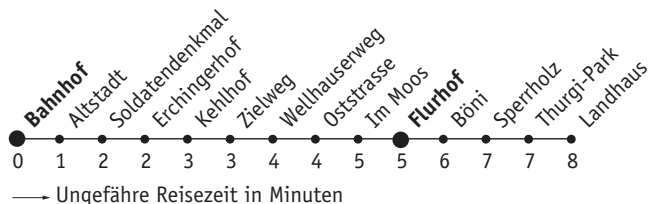

B Fahrt nur bis Bahnhof

Abfahrtszeiten ab Talbach

🕒	Montag - Freitag *	Samstag	Sonntag	🕒
5				5
6	03 17 32 48	03 17 32 48		6
7	03 18 32 46	03 18 32 46		7
8	01 16 31 46	01 16 31 46		8
9	01 16 31 46	01 16 31 46		9
10	01 16 31 46	01 16 31 46	15 ¹ 31 45 ¹	10
11	01 16 31 46	01 16 31 46	01 15 ¹ 31 45 ¹	11
12	01 16 31 46	01 16 31 46	01 15 ¹ 31 45 ¹	12
13	01 16 31 46	01 16 31 46	01 15 ¹ 31 45 ¹	13
14	01 16 31 46	01 16 31 46	01 15 ¹ 31 45 ¹	14
15	01 16 31 46	01 16 31 46	01 15 ¹ 31 45 ¹	15
16	01 16 31 46	01 16 31 46	01 15 ¹ 31 45 ¹	16
17	03 23 43	01 16 31	01 15 ¹ 31 45 ¹	17
18	01 16 31 46	01 31	01 15 ¹ 31 45 ¹	18
19	01	01	01	19
20				20

Täglich ab Bahnhof nach Hause: 20.55, 21.25, 21.55, 22.25, 22.55, 23.20, 23.55 Uhr. Zusätzlich Fr/Sa und Sa/So 0.20, 1.05 Uhr.

Eine Anmeldung ist **nicht** notwendig.

Fahrpreis: Tarif Stadtbus + Fr. 3.00 Zuschlag.

Gültig in Lokalzone 21 (ohne Gachnang u. Islikon); Siehe auch Seite 9

* Als Samstage gelten: 28. - 31. Dezember 2009

1 verkehrt als Linie 3 via Bahnhof nach Plättli Zoo

Abfahrtszeiten ab Bahnhof

🕒	Montag - Freitag *	Samstag	Sonntag	🕒
5	55	55		5
6	09 24 39 54	09 24 39 54	45 ^S	6
7	09 23 37 52	09 23 37 52	15 ^S 40 ^S	7
8	07 22 37 52	07 22 37 52	15 ^S 40 ^S	8
9	07 22 37 52	07 22 37 52	15 ^S 40 ^S	9
10	07 22 37 52	07 22 37 52	07 37	10
11	07 22 37 52	07 22 37 52	07 37	11
12	07 22 37 52	07 22 37 52	07 37	12
13	07 22 37 52	07 22 37 52	07 37	13
14	07 22 37 52	07 22 37 52	07 37	14
15	07 22 37 52	07 22 37 52	07 37	15
16	07 22 37 52	07 22 37 52	07 37	16
17	12 32 52	07 37	07 37	17
18	07 22 37 52	07 37	07 37	18
19	07 22 ^S 52 ^S	07 22 ^S 52 ^S	07 22 ^S 52 ^S	19
20	21 ^S	21 ^S	21 ^S	20