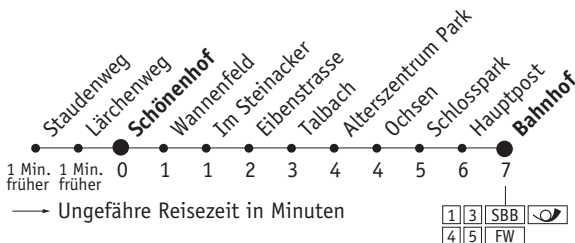

2 Schönerhof- Bahnhof

Abfahrtszeiten ab Schönerhof

🕒	Montag - Freitag *	Samstag	Sonntag	🕒
5				5
6	00 14 29 45	00 14 29 45	50 ^S	6
7	00 15 29 43 58	00 15 29 43 58	20 ^S 45 ^S	7
8	13 28 43 58	13 28 43 58	20 ^S 45 ^S	8
9	13 28 43 58	13 28 43 58	20 ^S 45 ^S	9
10	13 28 43 58	13 28 43 58	28 58	10
11	13 28 43 58	13 28 43 58	28 58	11
12	13 28 43 58	13 28 43 58	28 58	12
13	13 28 43 58	13 28 43 58	28 58	13
14	13 28 43 58	13 28 43 58	28 58	14
15	13 28 43 58	13 28 43 58	28 58	15
16	13 28 43	13 28 43 58	28 58	16
17	00 20 40 58	13 ^B 28 58	28 58	17
18	13 28 43 58	28 58	28 58	18
19	12 ^S 27 ^S 57 ^S	12 ^S 27 ^S 57 ^S	12 ^S 27 ^S 57 ^S	19
20	26 ^S	26 ^S	26 ^S	20

Ab Haltestelle Talbach
zusätzliche Kurse,
siehe Seite 15

Täglich ab Bahnhof nach Hause: 20.55, 21.25, 21.55, 22.25, 22.55, 23.20, 23.55 Uhr. Zusätzlich Fr/Sa und Sa/So 0.20, 1.05 Uhr.

Eine Anmeldung ist **nicht** notwendig.

B Fahrt nur bis Bahnhof

Abfahrtszeiten ab Talbach

🕒	Montag - Freitag *	Samstag	Sonntag	🕒
5				5
6	03 17 32 48	03 17 32 48		6
7	03 18 32 46	03 18 32 46		7
8	01 16 31 46	01 16 31 46		8
9	01 16 31 46	01 16 31 46		9
10	01 16 31 46	01 16 31 46	15 ¹ 31 45 ¹	10
11	01 16 31 46	01 16 31 46	01 15 ¹ 31 45 ¹	11
12	01 16 31 46	01 16 31 46	01 15 ¹ 31 45 ¹	12
13	01 16 31 46	01 16 31 46	01 15 ¹ 31 45 ¹	13
14	01 16 31 46	01 16 31 46	01 15 ¹ 31 45 ¹	14
15	01 16 31 46	01 16 31 46	01 15 ¹ 31 45 ¹	15
16	01 16 31 46	01 16 31 46	01 15 ¹ 31 45 ¹	16
17	03 23 43	01 16 31	01 15 ¹ 31 45 ¹	17
18	01 16 31 46	01 31	01 15 ¹ 31 45 ¹	18
19	01	01	01	19
20				20