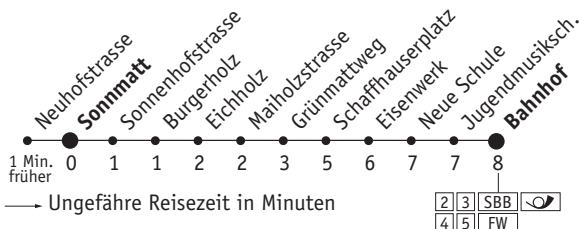

1 Sonnmatt - Bahnhof

Abfahrtszeiten ab Sonnmatt

🕒	Montag - Freitag *	Samstag	Sonntag	🕒
5				5
6	00 14 29 44 59	00 29 59	57 ^S	6
7	14 28 42 57	28 57	27 ^S 52 ^S	7
8	27 57	27 57	27 ^S 52 ^S	8
9	27 57	27 57	27 ^S 52 ^S	9
10	27 57	27 57	27 57	10
11	27 42 57	27 57	27 57	11
12	12 27 42 57	27 57	27 57	12
13	12 27 42 57	27 42 57	27 57	13
14	12 27 42 57	12 27 42 57	27 57	14
15	12 27 42 57	12 27 57	27 57	15
16	12 27 42	27 57	27 57	16
17	00 20 40 57	27 57	27 57	17
18	12 27 42 57	27 57	27 57	18
19	19 ^S 34 ^S	19 ^S 34 ^S	19 ^S 34 ^S	19
20	04 ^S 33 ^S	04 ^S 33 ^S	04 ^S 33 ^S	20

Täglich ab Bahnhof nach Hause: 20.55, 21.25, 21.55, 22.25, 22.55, 23.20, 23.55 Uhr. Zusätzlich Fr/Sa und Sa/So 0.20, 1.05 Uhr.

Eine Anmeldung ist **nicht** notwendig.

Fahrpreis: Tarif Stadtbus + Fr. 3.00 Zuschlag.

Gültig in Lokalzone 21 (ohne Gachnang u. Islikon); Siehe auch Seite 9

* Als Samstage gelten: 28. - 31. Dezember 2009

S Sammelkurs: Verkehrt ab Sonnmatt (Haltestelle an Miholzstrasse);

Route und bediente Haltestellen siehe Seite 32–33