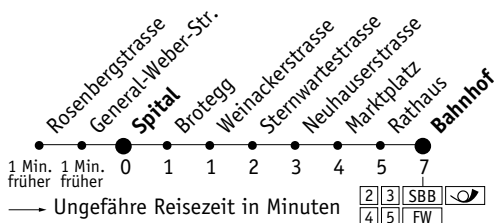

# 1 Spital - Bahnhof

## Abfahrtszeiten ab Spital

⌚	Montag - Freitag *	Samstag	Sonntag	⌚
5				5
6	00 14 29 44 59	14 44	59 <sup>S</sup>	6
7	14 28 42 57	14 42	29 <sup>S</sup> 54 <sup>S</sup>	7
8	12 27 42 57	12 42	29 <sup>S</sup> 54 <sup>S</sup>	8
9	12 27 42 57	12 42	29 <sup>S</sup> 54 <sup>S</sup>	9
10	12 27 42 57	12 42	12 42	10
11	12 27 42 57	12 42	12 42	11
12	12 27 42 57	12 42	12 42	12
13	12 27 42 57	12 27 42 57	12 42	13
14	12 27 42 57	12 27 42 57	12 42	14
15	12 27 42 57	12 27 <sup>B</sup> 42	12 42	15
16	12 27 42 57	12 42	12 42	16
17	17 37 57	12 42	12 42	17
18	12 27 42 57	12 42	12 42	18
19	12 27 42 57 <sup>B</sup>	12 42	12 <sup>B</sup> 36 <sup>S</sup>	19
20	12 <sup>B</sup> 34 <sup>S</sup>	12 <sup>B</sup> 34 <sup>S</sup>	06 <sup>S</sup> 35 <sup>S</sup>	20
21	04 <sup>S</sup> 34 <sup>S</sup>	04 <sup>S</sup> 34 <sup>S</sup>		21
22	04 <sup>S</sup>	04 <sup>S</sup>		22