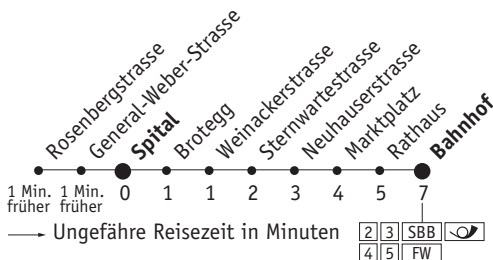

# 1 Spital - Bahnhof

## Abfahrtszeiten ab Spital

🕒	Montag - Freitag *	Samstag	Sonntag	🕒
5				5
6	00 14 29 44 59	14 44	59 <sup>S</sup>	6
7	14 28 42 57 <sup>B</sup>	14 42	29 <sup>S</sup> 54 <sup>S</sup>	7
8	12 42	12 42	29 <sup>S</sup> 54 <sup>S</sup>	8
9	12 42	12 42	29 <sup>S</sup> 54 <sup>S</sup>	9
10	12 42	12 42	12 42	10
11	12 42 57	12 42	12 42	11
12	12 27 42 57	12 42	12 42	12
13	12 27 42 57	12 27 42 57	12 42	13
14	12 27 42 57	12 27 42 57	12 42	14
15	12 27 42 57	12 27 <sup>B</sup> 42	12 42	15
16	12 27 42	12 42	12 42	16
17	00 20 40 57	12 42	12 42	17
18	12 27 42 57 <sup>B</sup>	12 42	12 42	18
19	12 <sup>B</sup> 34 <sup>S</sup>	12 <sup>B</sup> 34 <sup>S</sup>	12 <sup>B</sup> 36 <sup>S</sup>	19
20	04 <sup>S</sup> 33 <sup>S</sup>	04 <sup>S</sup> 33 <sup>S</sup>	06 <sup>S</sup> 35 <sup>S</sup>	20