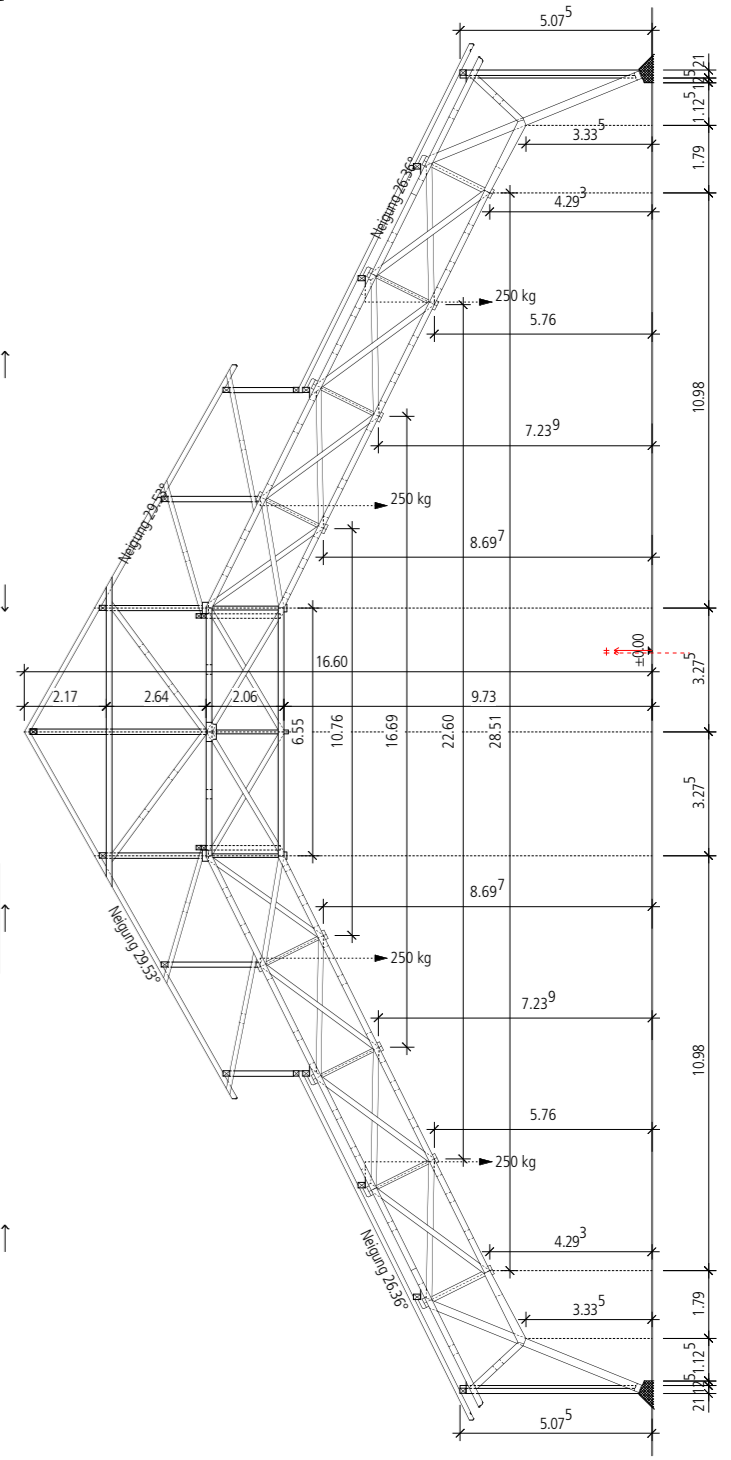

Halle 1'490 m²
 Vorbühne 44 m²
 Bühne 260 m²

Möblierung mit Festbänken

Frauenfeld, im Dezember 2010