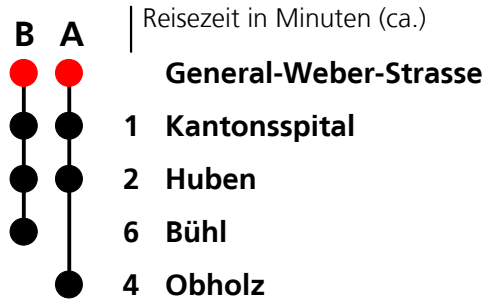

1

Bahnhof - Spital - Bühl / Obholz

StadtBUS
Frauenfeld

gültig ab 09.12.2018

🕒	Montag-Freitag	🕒	Samstag	🕒	Sonntag
5	51				
6	06 _B 21 36 _B 51	6	06 _B 21 36 _B 51		
7	06 _B 21 36 _B 51	7	06 _B 21 36 _B 51		
8	06 _B 21 36 _B 51	8	06 _B 21 36 _B 51		
9	06 _B 21 36 _B 51	9	06 _B 21 36 _B 51		
10	06 _B 21 36 _B 51	10	06 _B 21 36 _B 51		
11	06 _B 21 36 _B 51	11	06 _B 21 36 _B 51		
12	06 _B 21 36 _B 51	12	06 _B 21 36 _B 51		
13	06 _B 21 36 _B 51	13	06 _B 21 36 _B 51		
14	06 _B 21 36 _B 51	14	06 _B 21 36 _B 51		
15	06 _B 21 36 _B 51	15	06 _B 21 36 _B 51		
16	06 _B 21 36 _B 51	16	06 _B 21 36 _B 51		
17	06 _B 21 36 _B 51	17	06 _B 21 36 _B 51		
18	06 _B 21 36 _B 51	18	06 _B 21		
19	06 _B 21 36 _B 51				
20	06 _B				

Busse nach Obholz verkehren weiter als Linie 4 nach Spitzrüti - Bahnhof**B** fährt Weg B