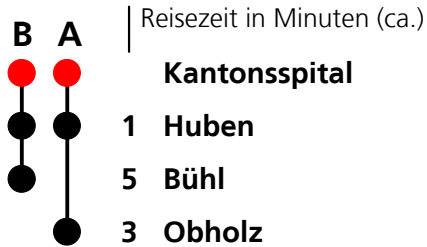

# Bahnhof - Spital - Bühl / Obholz

**StadtBUS**  
Frauenfeld

gültig ab 09.12.2018

	Montag-Freitag	Samstag	Sonntag
<b>5</b>	52		
<b>6</b>	07 <sub>B</sub> 22 37 <sub>B</sub> 52	<b>6</b> 07 <sub>B</sub> 22 37 <sub>B</sub> 52	
<b>7</b>	07 <sub>B</sub> 22 37 <sub>B</sub> 52	<b>7</b> 07 <sub>B</sub> 22 37 <sub>B</sub> 52	
<b>8</b>	07 <sub>B</sub> 22 37 <sub>B</sub> 52	<b>8</b> 07 <sub>B</sub> 22 37 <sub>B</sub> 52	
<b>9</b>	07 <sub>B</sub> 22 37 <sub>B</sub> 52	<b>9</b> 07 <sub>B</sub> 22 37 <sub>B</sub> 52	
<b>10</b>	07 <sub>B</sub> 22 37 <sub>B</sub> 52	<b>10</b> 07 <sub>B</sub> 22 37 <sub>B</sub> 52	
<b>11</b>	07 <sub>B</sub> 22 37 <sub>B</sub> 52	<b>11</b> 07 <sub>B</sub> 22 37 <sub>B</sub> 52	
<b>12</b>	07 <sub>B</sub> 22 37 <sub>B</sub> 52	<b>12</b> 07 <sub>B</sub> 22 37 <sub>B</sub> 52	
<b>13</b>	07 <sub>B</sub> 22 37 <sub>B</sub> 52	<b>13</b> 07 <sub>B</sub> 22 37 <sub>B</sub> 52	
<b>14</b>	07 <sub>B</sub> 22 37 <sub>B</sub> 52	<b>14</b> 07 <sub>B</sub> 22 37 <sub>B</sub> 52	
<b>15</b>	07 <sub>B</sub> 22 37 <sub>B</sub> 52	<b>15</b> 07 <sub>B</sub> 22 37 <sub>B</sub> 52	
<b>16</b>	07 <sub>B</sub> 22 37 <sub>B</sub> 52	<b>16</b> 07 <sub>B</sub> 22 37 <sub>B</sub> 52	
<b>17</b>	07 <sub>B</sub> 22 37 <sub>B</sub> 52	<b>17</b> 07 <sub>B</sub> 22 37 <sub>B</sub> 52	
<b>18</b>	07 <sub>B</sub> 22 37 <sub>B</sub> 52	<b>18</b> 07 <sub>B</sub> 22	
<b>19</b>	07 <sub>B</sub> 22 37 <sub>B</sub> 52		
<b>20</b>	07 <sub>B</sub>		