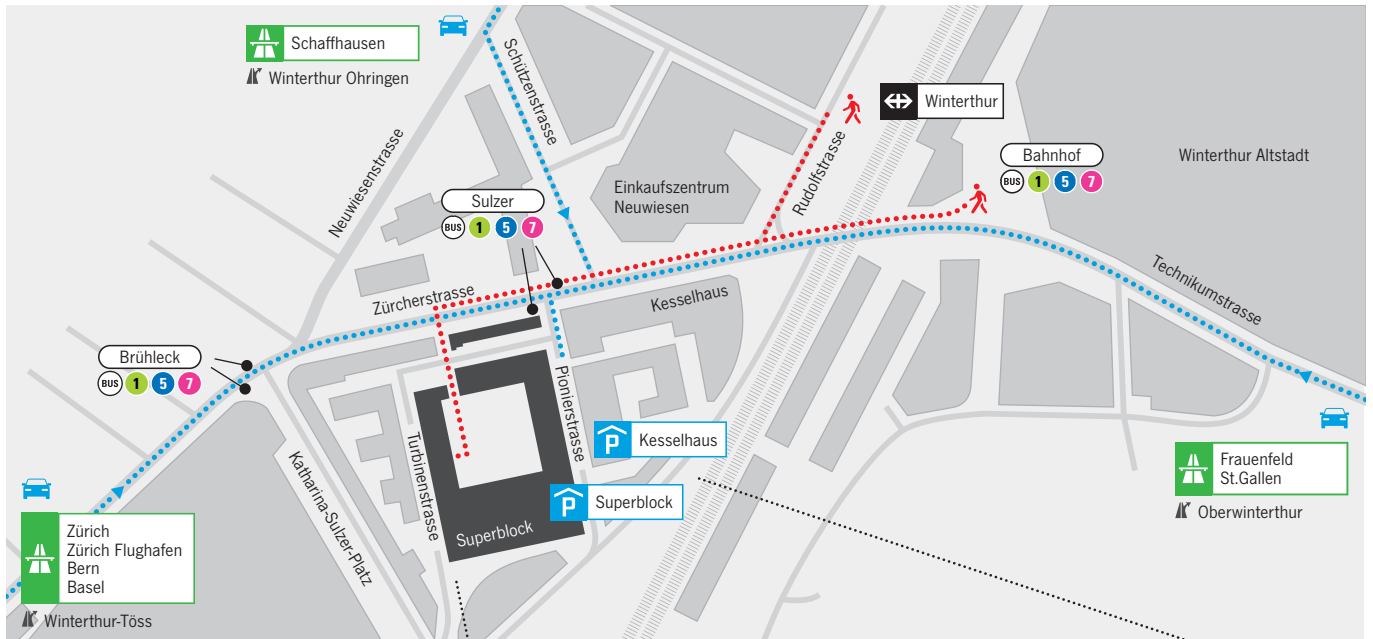

Superblock Stadtverwaltung Seminarraum Personalamt

Turbinenstrasse 16, 8400 Winterthur

(Der Eingang zum Seminarraum befindet sich im Innenhof)

 Anfahrts per Auto

 Fussweg, 5 Minuten vom Bahnhof Winterthur

 Bus

 Linie 1

 Linie 5

 Linie 7

 Zufahrt Parking Superblock

 Zufahrt Veloparkplätze

Anfahrt

Wir empfehlen die Anreise per ÖV. Die öffentlichen Parkplätze sind begrenzt und kostenpflichtig.