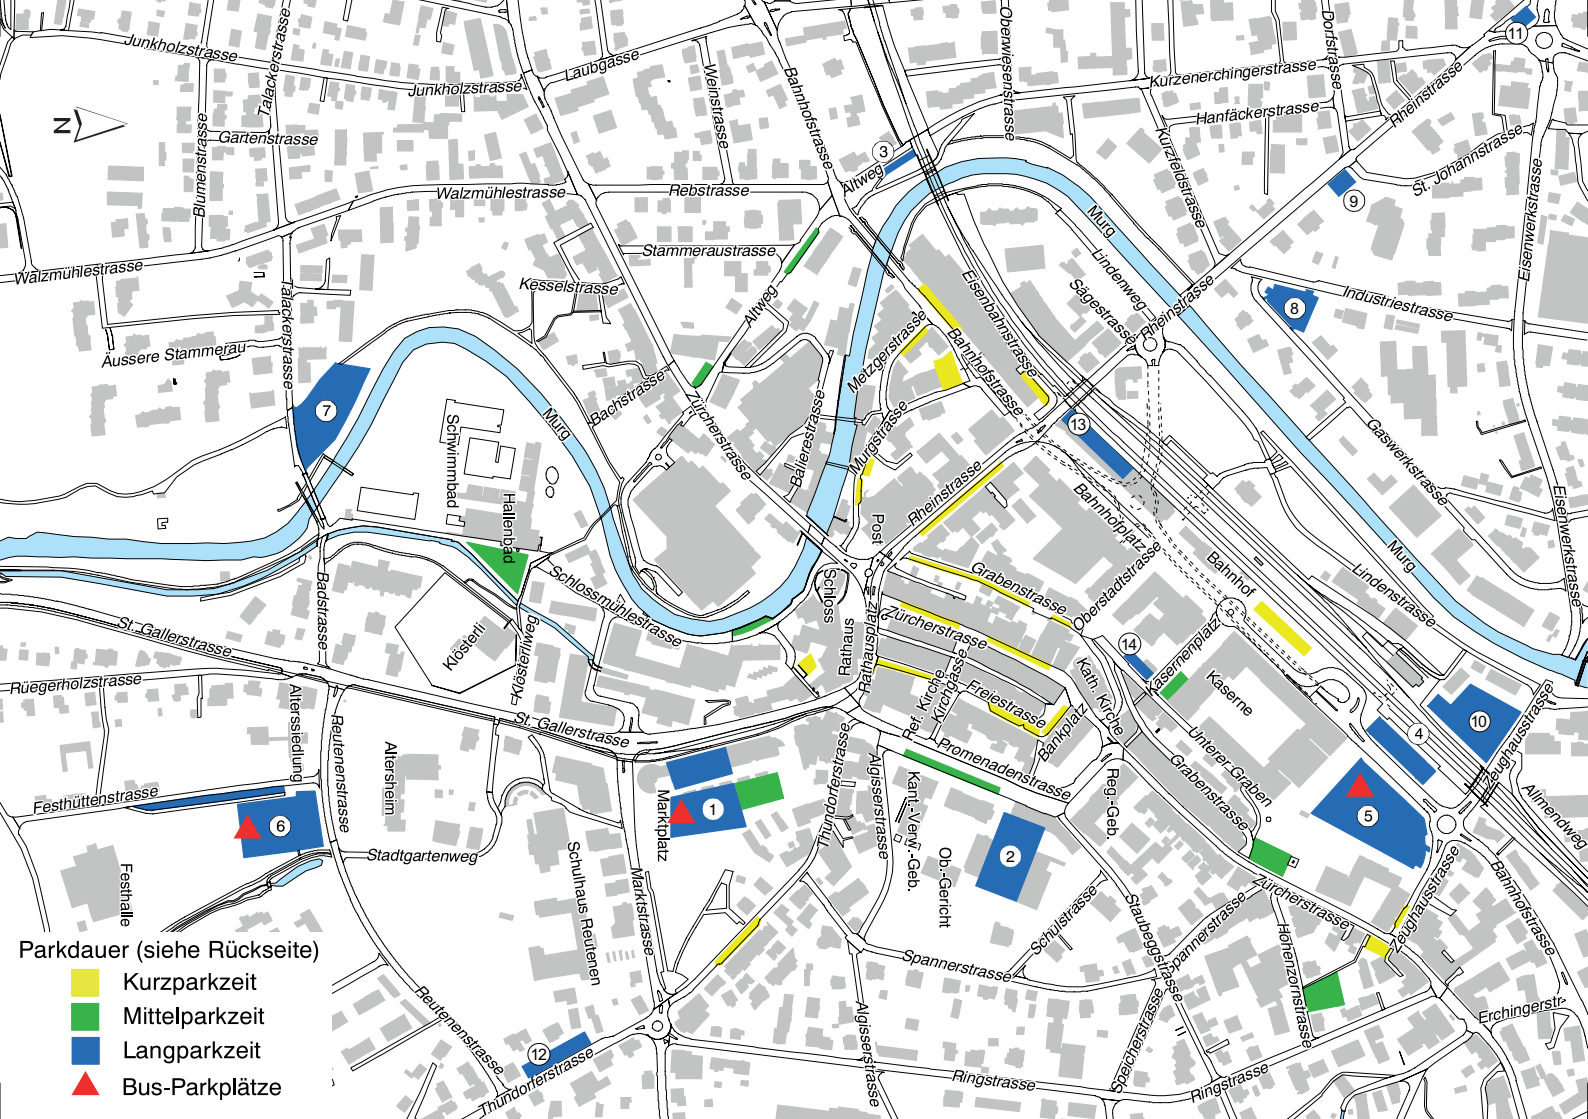

## Parkgebühren und Parkierungsdauer

	max. Parkdauer	Gebühr pro Std.
Kurzparkzeit	30 Min. / 1 Std	Fr. 0.80 bis Fr. 1.20
Mittelparkzeit	2 bis 4 Std.	Fr. 0.80 bis Fr. 1.20
Langparkzeit		Fr. 0.80 (Fr. 8.00/Tag)
Bus-Parkplätze bei	① ⑤ ⑥	
① Marktplatz	2 Std. bzw. 10 Std.	Fr. 0.80 Mo-Fr allg. Feiertage gratis
Parkhaus Marktplatz	unbegrenzt	bis Std. Fr. 1.00 anschl. Fr. 2.00 pro Std.
② Parkhaus Altstadt	geöffnet 7-21 Uhr	bis 1 Std. Fr. 1.00 anschl. Fr. 2.00 pro Std.
③ Altweg (Murgplatz)	8 Tage	Fr. 0.80 Mo-Sa allg. Feiertage gratis
④ P + R-Gebäude	8 Tage	Fr. 0.80 (Fr. 8.00/Tag) Mo-Sa allg. Feiertage gratis
⑤ Mätteli	8 Tage	Fr. 0.80 (Fr. 8.00/Tag) Mo-Fr allg. Feiertage gratis
⑥ Festhalle Rüeigerholz	24 Std.	Fr. 0.80 (Fr. 8.00/Tag) Mo-Fr allg. Feiertage gratis
⑦ Talackerstrasse, Badi		
⑧ Gaswerkstrasse	8 Tage	Fr. 0.80 (Fr. 8.00/Tag) Mo-Sa allg. Feiertage gratis
⑨ Rhein-/St.Johannstr.	5 Std.	Fr. 0.80 Mo-Sa allg. Feiertage gratis
⑩ Unteres Mätteli	8 Tage	Fr. 0.80 (Fr. 8.00/Tag) Mo-Fr allg. Feiertage gratis
⑪ Schaffhauserplatz	5 Std.	Fr. 0.80 Mo-Sa allg. Feiertage gratis
⑫ Thundorferstrasse	24 Std.	Fr. 0.80 (Fr. 8.00/Tag), Sa. und allg. Feiertage gratis
⑬ Parkhaus Haus am Bahnhof	geöffnet 7-21 Uhr	bis 1 Std. Fr. 1.00 anschl. Fr. 2.00 pro Std
⑭ Parkhaus Unterer Graben	24 Std.	Fr. 1.50

# Öffentliche Parkierungen in Frauenfeld

Stand April 2021

- Parkdauer (siehe Rückseite)**
- Kurzparkzeit
  - Mittelparkzeit
  - Langparkzeit
  - ▲ Bus-Parkplätze

12

6

1

2

5

4

10

8

9

13

14

3

11