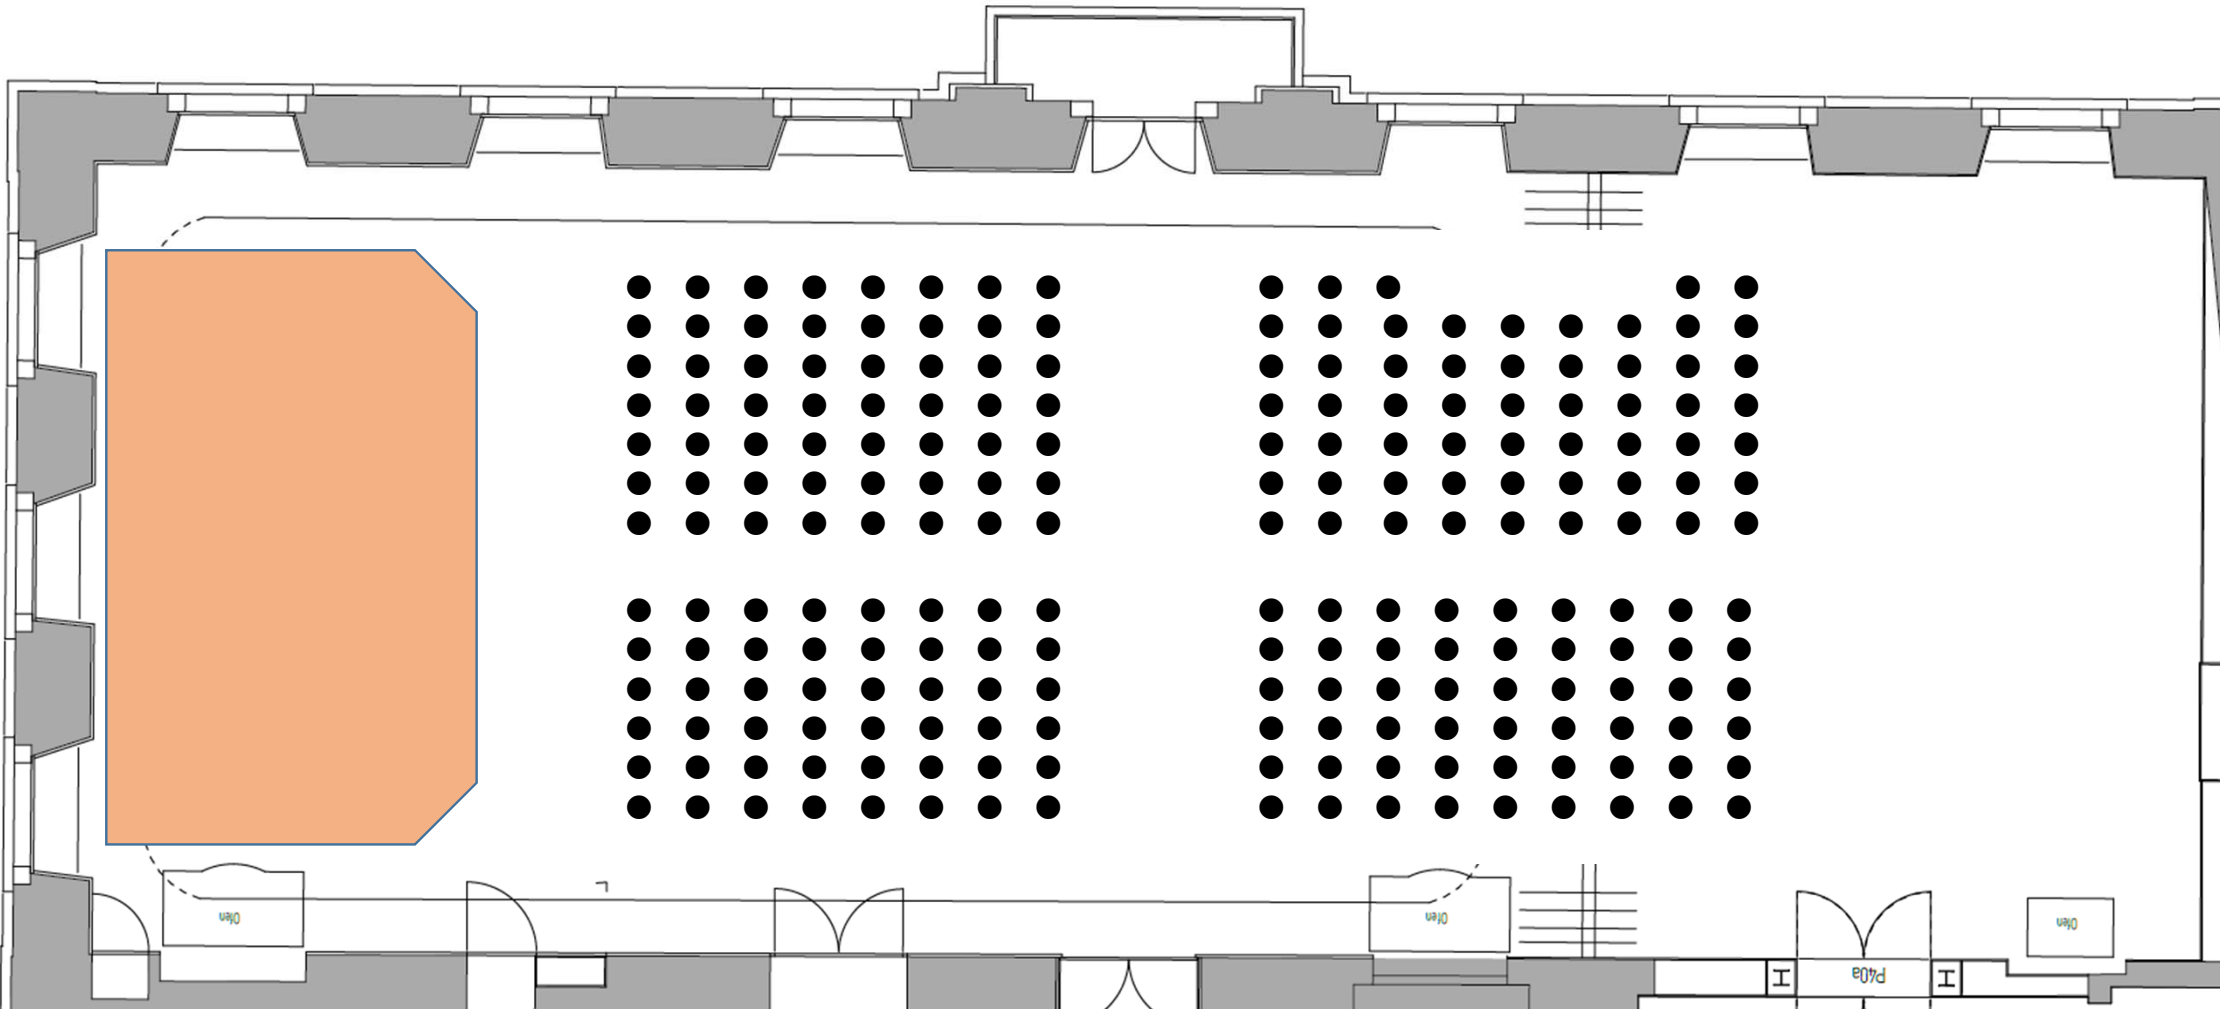

Konzertbestuhlung für 217 Personen

Grosser und Kleiner Bürgersaal verbunden