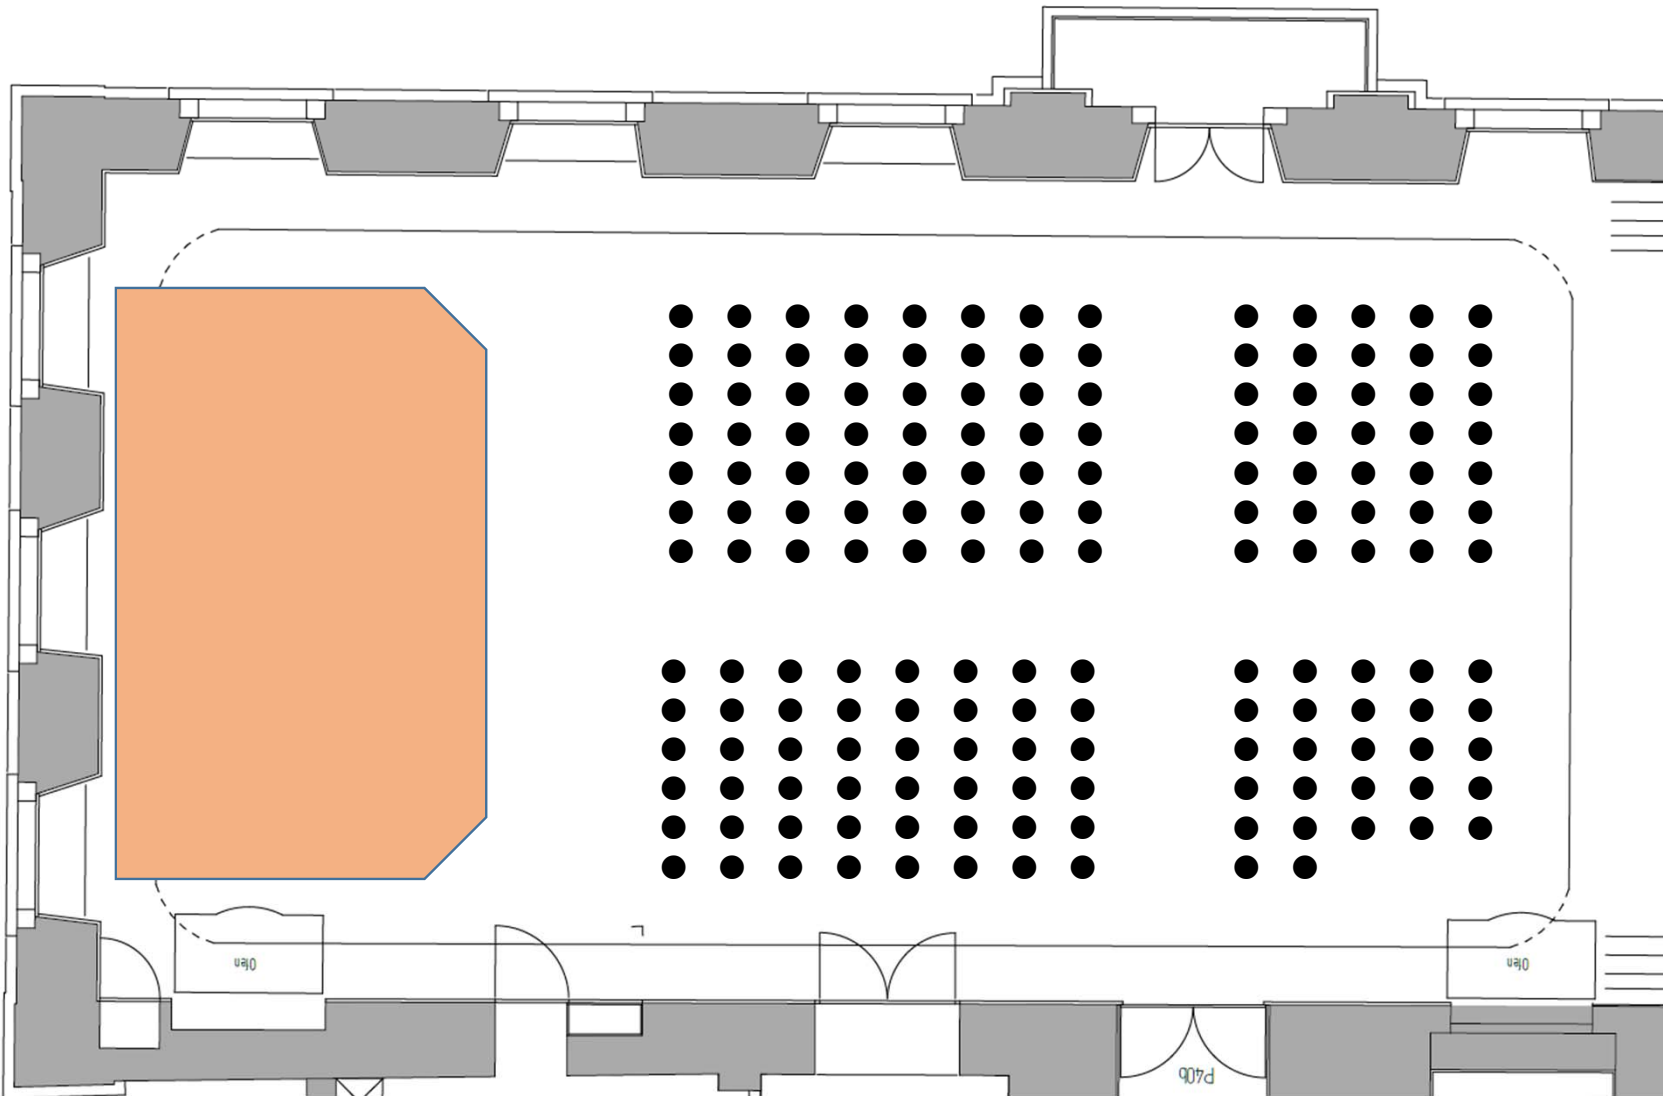

Konzertbestuhlung für 166 Personen

Grosser Bürgersaal