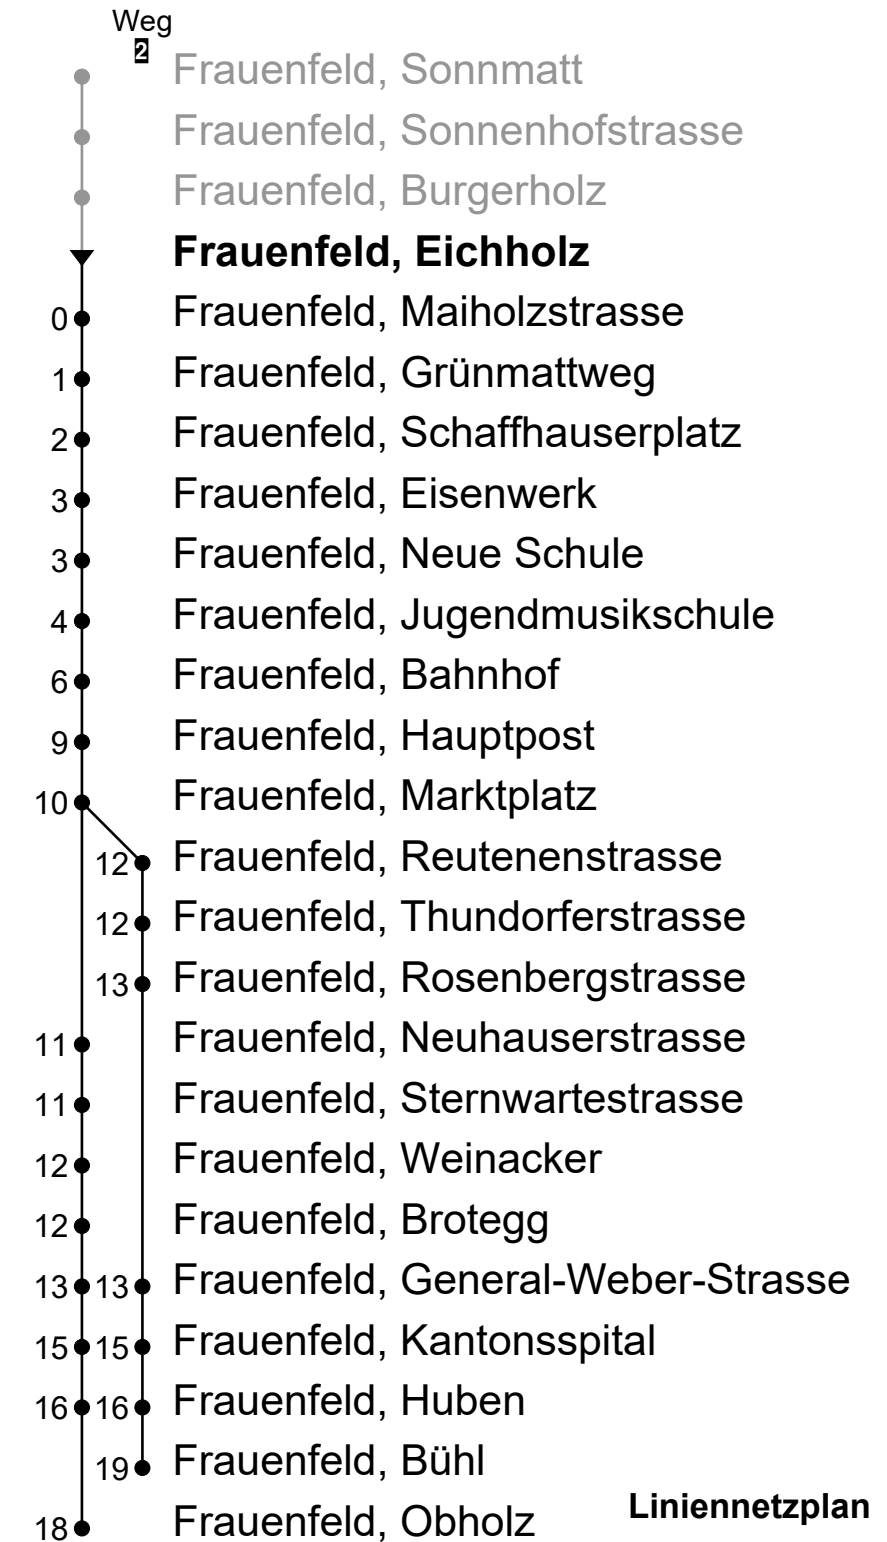

**Frauenfeld, Eichholz**  
**Richtung Frauenfeld, Bahnhof - Spital - Bühl / Obholz**

Gültig ab 14.12.2025

🕒	Montag - Freitag	Samstag	Sonntag*
5	38 53 <sup>2</sup>		
6	08 23 <sup>2</sup> 38 53 <sup>2</sup>	08 23 <sup>2</sup> 38 53 <sup>2</sup>	
7	08 23 <sup>2</sup> 38 53 <sup>2</sup>	08 23 <sup>2</sup> 38 53 <sup>2</sup>	
8	08 23 <sup>2</sup> 38 53 <sup>2</sup>	08 23 <sup>2</sup> 38 53 <sup>2</sup>	
9	08 23 <sup>2</sup> 38 53 <sup>2</sup>	08 23 <sup>2</sup> 38 53 <sup>2</sup>	
10	08 23 <sup>2</sup> 38 53 <sup>2</sup>	08 23 <sup>2</sup> 38 53 <sup>2</sup>	
11	08 23 <sup>2</sup> 38 53 <sup>2</sup>	08 23 <sup>2</sup> 38 53 <sup>2</sup>	
12	08 23 <sup>2</sup> 38 53 <sup>2</sup>	08 23 <sup>2</sup> 38 53 <sup>2</sup>	
13	08 23 <sup>2</sup> 38 53 <sup>2</sup>	08 23 <sup>2</sup> 38 53 <sup>2</sup>	
14	08 23 <sup>2</sup> 38 53 <sup>2</sup>	08 23 <sup>2</sup> 38 53 <sup>2</sup>	
15	08 23 <sup>2</sup> 38 53 <sup>2</sup>	08 23 <sup>2</sup> 38 53 <sup>2</sup>	
16	08 23 <sup>2</sup> 38 53 <sup>2</sup>	08 23 <sup>2</sup> 38 53 <sup>2</sup>	
17	08 23 <sup>2</sup> 38 53 <sup>2</sup>	08 23 <sup>2</sup> 38 53 <sup>2</sup>	
18	08 23 <sup>2</sup> 38 53 <sup>2</sup>	08 23 <sub>A</sub>	
19	08 23 <sup>2</sup> 38 53 <sup>2</sup>		
20	08 <sub>A</sub>		
21			
22			

A Fährt bis Frauenfeld, Bahnhof

\*Als Sonntag gelten zusätzlich: 25.12., 26.12., 01.01., 02.01., 03.04., 06.04., 01.05., 14.05., 25.05., 01.08.

Kurse nach Obholz fahren weiter als Linie 804 Richtung Spitzrüti - Staubeggstrasse - Bahnhof

Echtzeit-Info

Fahrzeit  
in Minuten

Liniennetzplan