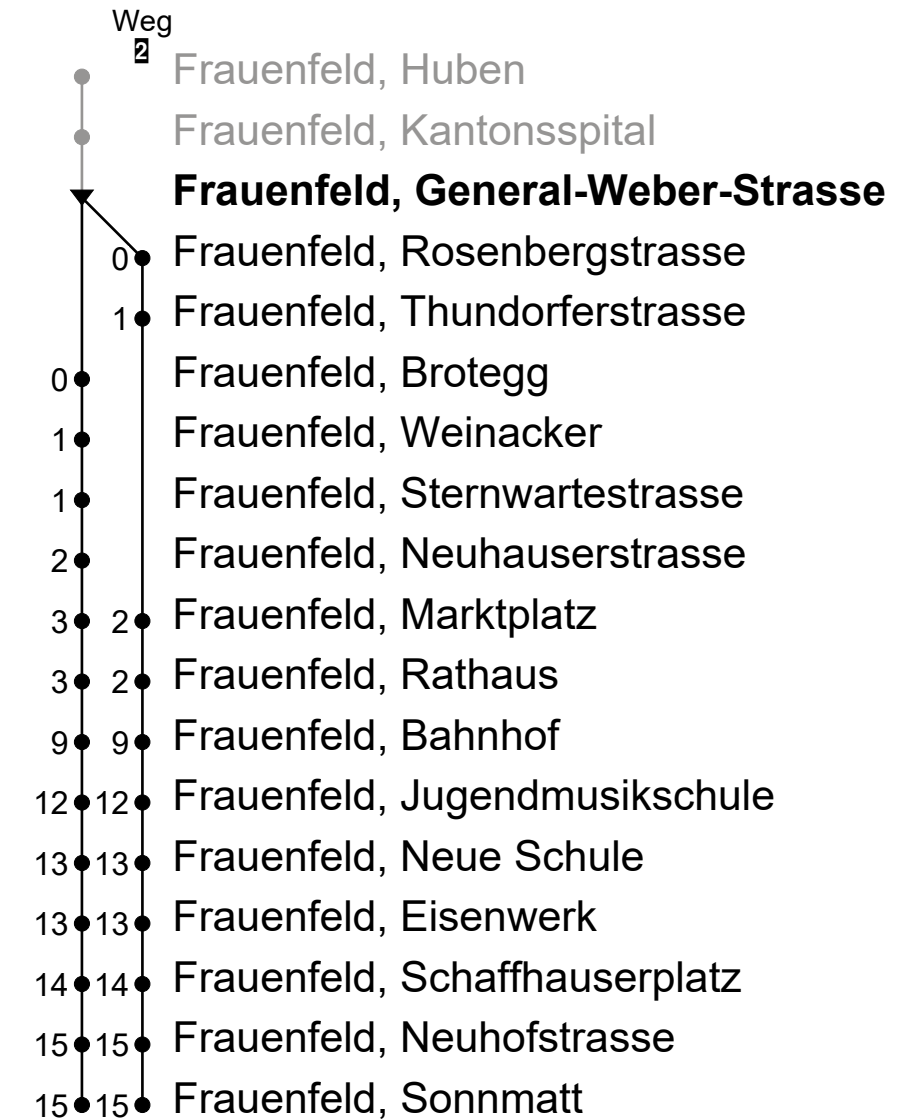

Frauenfeld, General-Weber-Strasse
Richtung Bahnhof - Sonnmatt

Gültig ab 14.12.2025

🕒	Montag - Freitag	Samstag	Sonntag*
5	35		
6	05 20 ² 35 50 ²	05 20 ² 35 50 ²	
7	05 20 ² 35 50 ²	05 20 ² 35 50 ²	
8	05 20 ² 35 50 ²	05 20 ² 35 50 ²	
9	05 20 ² 35 50 ²	05 20 ² 35 50 ²	
10	05 20 ² 35 50 ²	05 20 ² 35 50 ²	
11	05 20 ² 35 50 ²	05 20 ² 35 50 ²	
12	05 20 ² 35 50 ²	05 20 ² 35 50 ²	
13	05 20 ² 35 50 ²	05 20 ² 35 50 ²	
14	05 20 ² 35 50 ²	05 20 ² 35 50 ²	
15	05 20 ² 35 50 ²	05 20 ² 35 50 ²	
16	05 20 ² 35 50 ²	05 20 ² 35 50 ²	
17	05 20 ² 35 50 ²	05 20 ² 35 50 ²	
18	05 20 ² 35 50 ²	05 20 ² _A 35 _A	
19	05 20 ² 35 50 ²		
20	05 _A 20 ² _A		
21			
22			

Fahrzeit
in Minuten

A Fährt bis Frauenfeld, Bahnhof
 Die Kurse verkehren ab Sonnmatt weiter zum Bahnhof

*Als Sonntag gelten zusätzlich: 25.12., 26.12., 01.01., 02.01., 03.04., 06.04., 01.05., 14.05., 25.05., 01.08.

Echtzeit-Info

Liniennetzplan