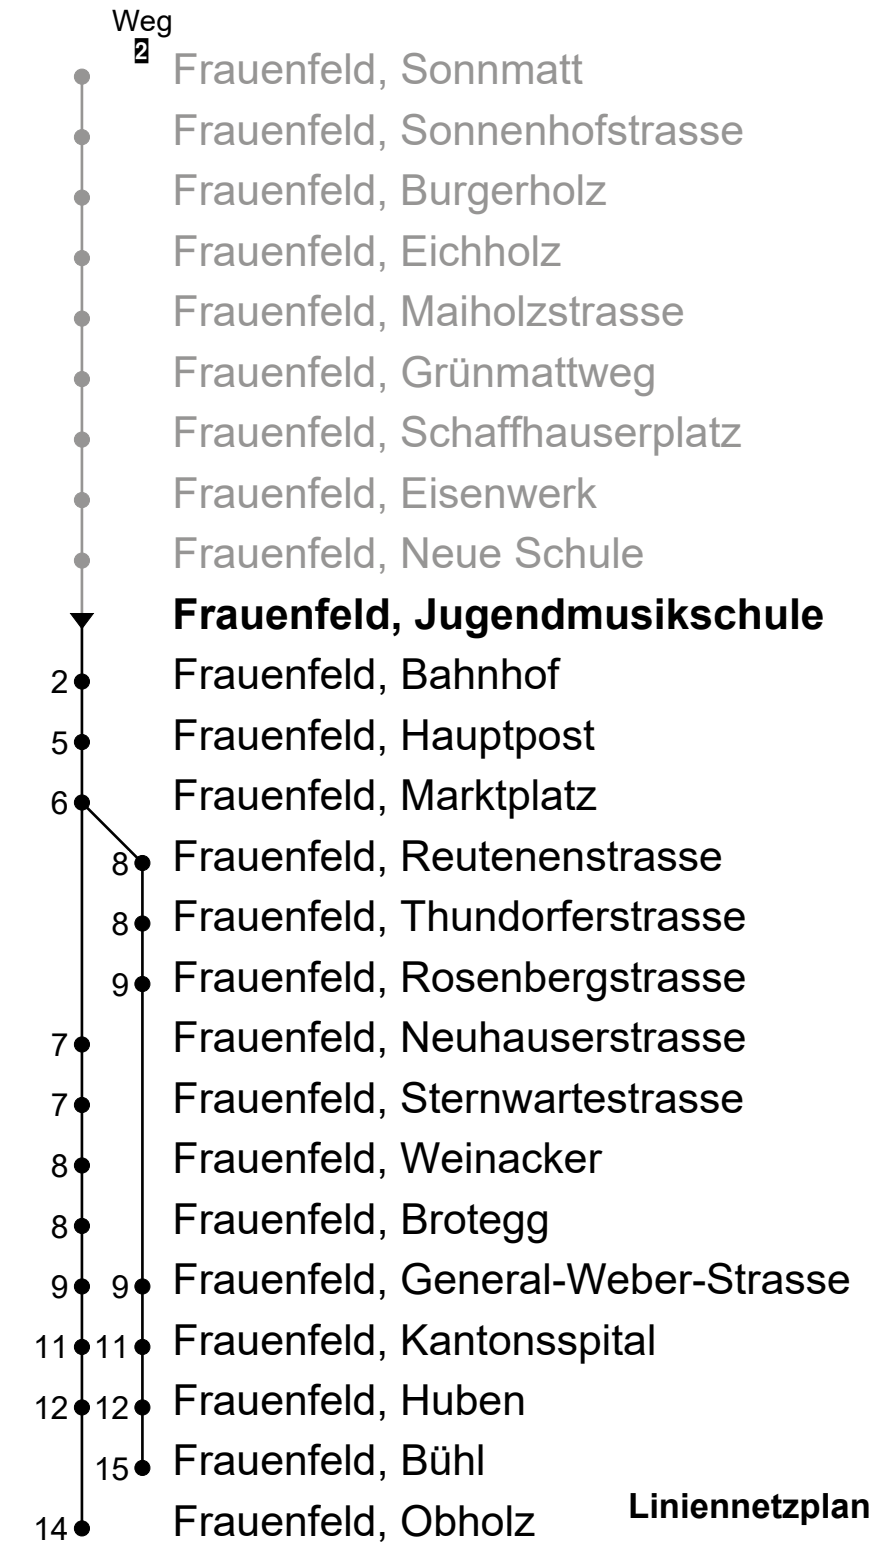

Frauenfeld, Jugendmusikschule
Richtung Frauenfeld, Bahnhof - Spital - Bühl / Obholz

Gültig ab 14.12.2025

🕒	Montag - Freitag	Samstag	Sonntag*
5	42 57 ²		
6	12 27 ² 42 57 ²	12 27 ² 42 57 ²	
7	12 27 ² 42 57 ²	12 27 ² 42 57 ²	
8	12 27 ² 42 57 ²	12 27 ² 42 57 ²	
9	12 27 ² 42 57 ²	12 27 ² 42 57 ²	
10	12 27 ² 42 57 ²	12 27 ² 42 57 ²	
11	12 27 ² 42 57 ²	12 27 ² 42 57 ²	
12	12 27 ² 42 57 ²	12 27 ² 42 57 ²	
13	12 27 ² 42 57 ²	12 27 ² 42 57 ²	
14	12 27 ² 42 57 ²	12 27 ² 42 57 ²	
15	12 27 ² 42 57 ²	12 27 ² 42 57 ²	
16	12 27 ² 42 57 ²	12 27 ² 42 57 ²	
17	12 27 ² 42 57 ²	12 27 ² 42 57 ²	
18	12 27 ² 42 57 ²	12 27 _A	
19	12 27 ² 42 57 ²		
20	12 _A		
21			
22			

A Fährt bis Frauenfeld, Bahnhof

*Als Sonntag gelten zusätzlich: 25.12., 26.12., 01.01., 02.01., 03.04., 06.04., 01.05., 14.05., 25.05., 01.08.

Kurse nach Obholz fahren weiter als Linie 804 Richtung Spitzrüti - Staubeggstrasse - Bahnhof

Echtzeit-Info

Fahrzeit
in Minuten

Liniennetzplan