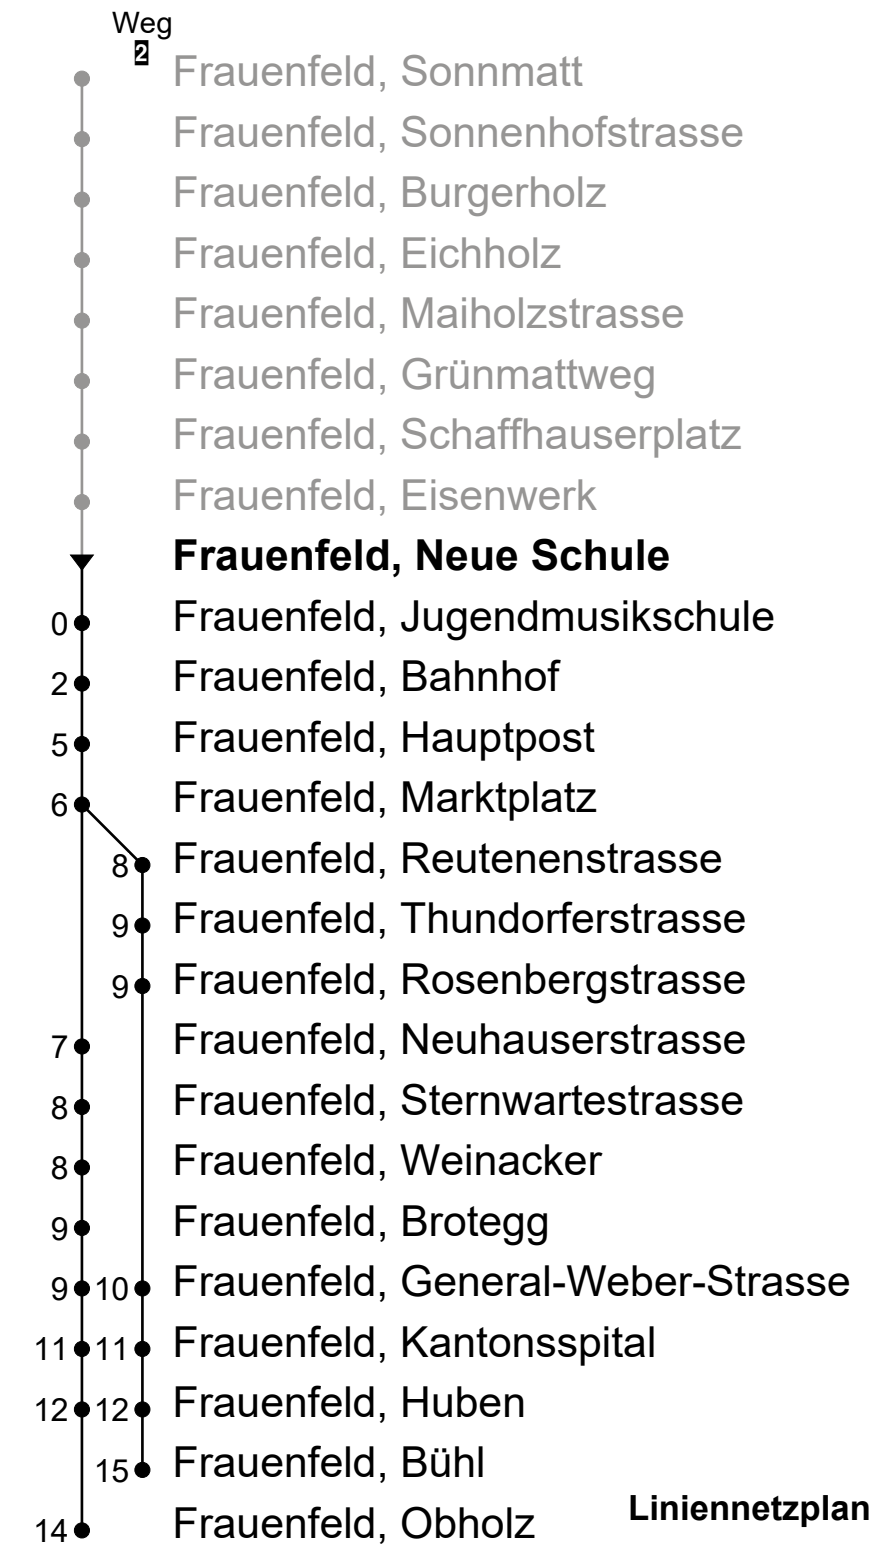

Frauenfeld, Neue Schule
 Richtung Frauenfeld, Bahnhof - Spital - Bühl / Obholz

Gültig ab 14.12.2025

🕒	Montag - Freitag	Samstag	Sonntag*
5	41 56 ²		
6	11 26 ² 41 56 ²	11 26 ² 41 56 ²	
7	11 26 ² 41 56 ²	11 26 ² 41 56 ²	
8	11 26 ² 41 56 ²	11 26 ² 41 56 ²	
9	11 26 ² 41 56 ²	11 26 ² 41 56 ²	
10	11 26 ² 41 56 ²	11 26 ² 41 56 ²	
11	11 26 ² 41 56 ²	11 26 ² 41 56 ²	
12	11 26 ² 41 56 ²	11 26 ² 41 56 ²	
13	11 26 ² 41 56 ²	11 26 ² 41 56 ²	
14	11 26 ² 41 56 ²	11 26 ² 41 56 ²	
15	11 26 ² 41 56 ²	11 26 ² 41 56 ²	
16	11 26 ² 41 56 ²	11 26 ² 41 56 ²	
17	11 26 ² 41 56 ²	11 26 ² 41 56 ²	
18	11 26 ² 41 56 ²	11 26 _A	
19	11 26 ² 41 56 ²		
20	11 _A		
21			
22			

A Fährt bis Frauenfeld, Bahnhof

*Als Sonntag gelten zusätzlich: 25.12., 26.12., 01.01., 02.01., 03.04., 06.04., 01.05., 14.05., 25.05., 01.08.

Kurse nach Obholz fahren weiter als Linie 804 Richtung Spitzrüti - Staubeggstrasse - Bahnhof

Echtzeit-Info

Fahrzeit
in Minuten

Liniennetzplan