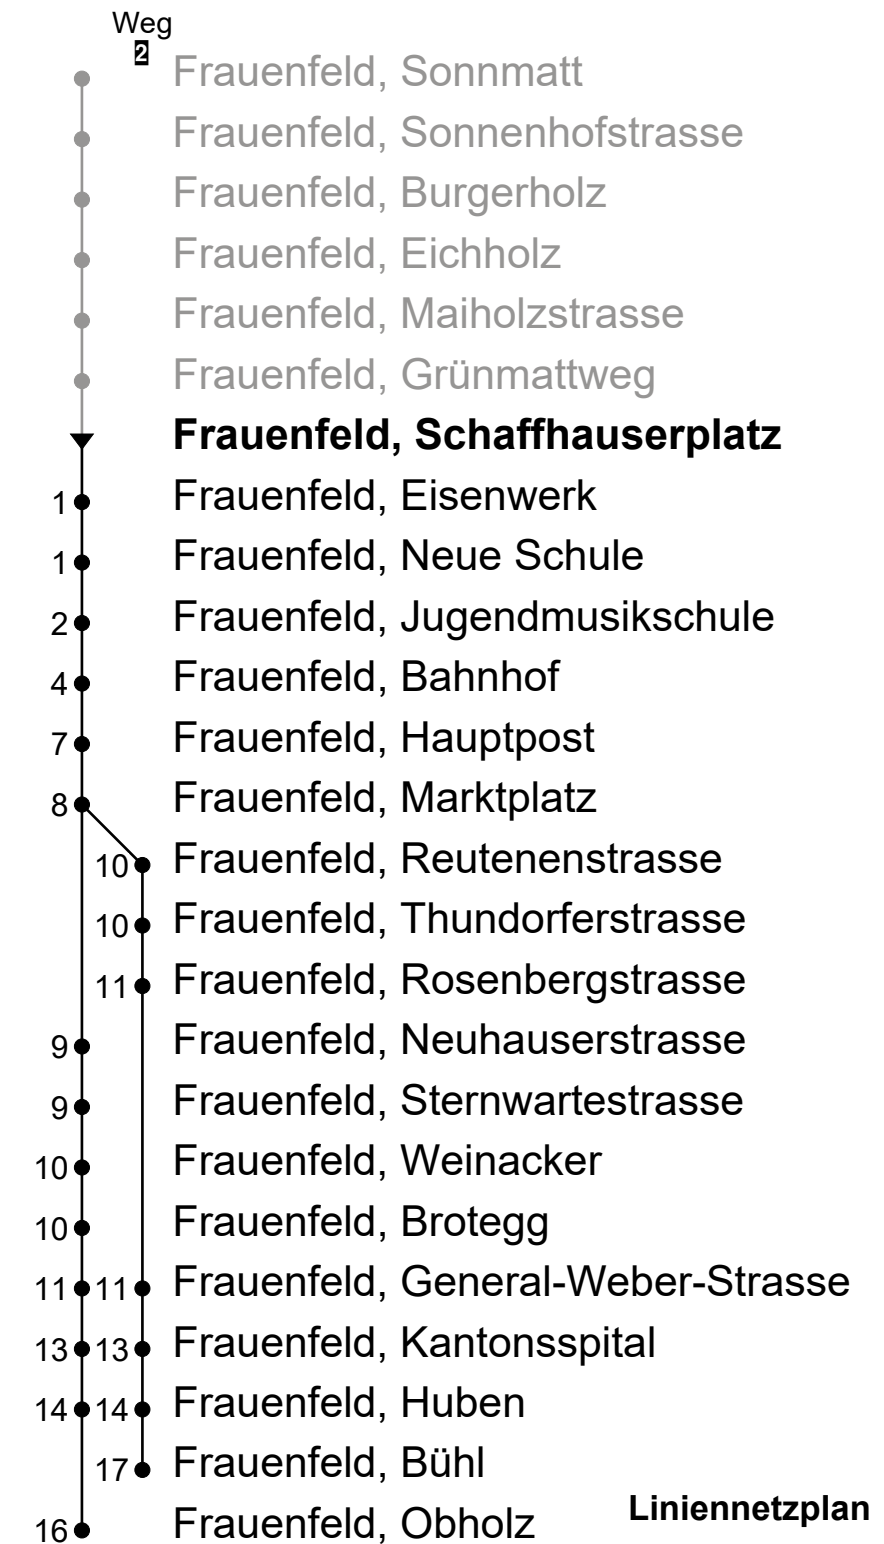

Frauenfeld, Schaffhauserplatz
 Richtung Frauenfeld, Bahnhof - Spital - Bühl / Obholz

Gültig ab 14.12.2025

| 🕒 | Montag - Freitag | Samstag | Sonntag* |
|----|---------------------------------------|---------------------------------------|----------|
| 5 | 40 55 ² | | |
| 6 | 10 25 ² 40 55 ² | 10 25 ² 40 55 ² | |
| 7 | 10 25 ² 40 55 ² | 10 25 ² 40 55 ² | |
| 8 | 10 25 ² 40 55 ² | 10 25 ² 40 55 ² | |
| 9 | 10 25 ² 40 55 ² | 10 25 ² 40 55 ² | |
| 10 | 10 25 ² 40 55 ² | 10 25 ² 40 55 ² | |
| 11 | 10 25 ² 40 55 ² | 10 25 ² 40 55 ² | |
| 12 | 10 25 ² 40 55 ² | 10 25 ² 40 55 ² | |
| 13 | 10 25 ² 40 55 ² | 10 25 ² 40 55 ² | |
| 14 | 10 25 ² 40 55 ² | 10 25 ² 40 55 ² | |
| 15 | 10 25 ² 40 55 ² | 10 25 ² 40 55 ² | |
| 16 | 10 25 ² 40 55 ² | 10 25 ² 40 55 ² | |
| 17 | 10 25 ² 40 55 ² | 10 25 ² 40 55 ² | |
| 18 | 10 25 ² 40 55 ² | 10 25 _A | |
| 19 | 10 25 ² 40 55 ² | | |
| 20 | 10 _A | | |
| 21 | | | |
| 22 | | | |

A Fährt bis Frauenfeld, Bahnhof

*Als Sonntag gelten zusätzlich: 25.12., 26.12., 01.01., 02.01., 03.04., 06.04., 01.05., 14.05., 25.05., 01.08.

Kurse nach Obholz fahren weiter als Linie 804 Richtung Spitzrüti - Staubeggstrasse - Bahnhof

Echtzeit-Info

Fahrzeit
in Minuten

Linienetzplan