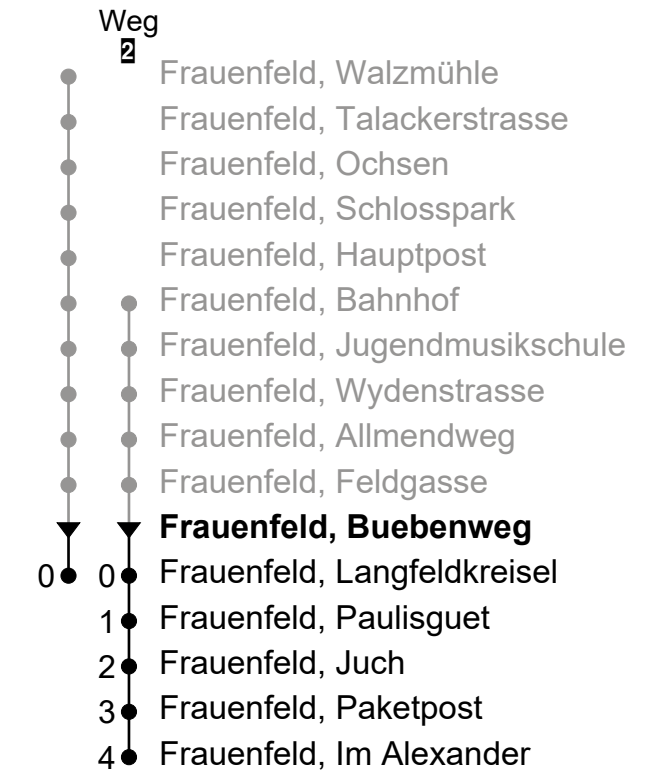

805 Frauenfeld, Buebenweg Richtung Langfeldkreisel - Im Alexander

Gültig ab 14.12.2025

🕒	Montag - Freitag	Samstag	Sonntag*
5			
6	24 ² 39 54 ²	20 50	
7	09 24 ² 39 54 ²	20 50	
8	09 24 ² 39 54 ²	20 50	
9	09 24 ² 39 54 ²	20 50	
10	09 24 ² 44 54 ²	20 50	
11	14 24 ² 44 54 ²	20 50	
12	14 24 ² 44 54 ²	20 50	
13	14 24 ² 44 54 ²	20	
14	14 24 ² 44 54 ²	05 35	
15	14 24 ² 44 54 ²	05 35	
16	14 24 ² 44 54 ²	05 35	
17	14 24 ² 44 54 ²	05 35	
18	14 24 ² 44 54 ²	05	
19	14 24 ² 54 ²		
20	14		
21			
22			

Fahrzeit
in Minuten

*Als Sonntag gelten zusätzlich: 25.12., 26.12., 01.01., 02.01., 03.04., 06.04., 01.05., 14.05., 25.05., 01.08.

Echtzeit-Info

Liniennetzplan