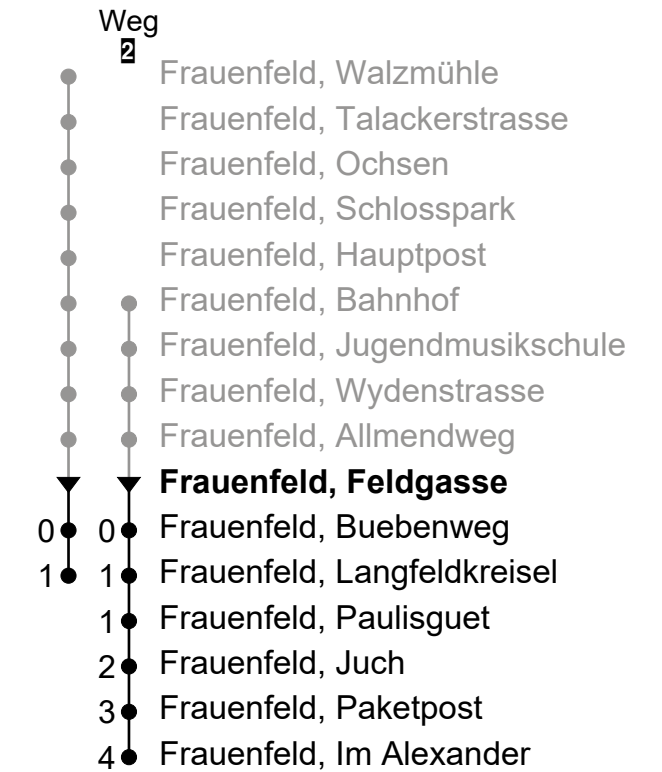

805 Frauenfeld, Feldgasse Richtung Langfeldkreisel - Im Alexander

Gültig ab 14.12.2025

🕒	Montag - Freitag	Samstag	Sonntag*
5			
6	23 ² 38 53 ²	19 49	
7	08 23 ² 38 53 ²	19 49	
8	08 23 ² 38 53 ²	19 49	
9	08 23 ² 38 53 ²	19 49	
10	08 23 ² 43 53 ²	19 49	
11	13 23 ² 43 53 ²	19 49	
12	13 23 ² 43 53 ²	19 49	
13	13 23 ² 43 53 ²	19	
14	13 23 ² 43 53 ²	04 34	
15	13 23 ² 43 53 ²	04 34	
16	13 23 ² 43 53 ²	04 34	
17	13 23 ² 43 53 ²	04 34	
18	13 23 ² 43 53 ²	04	
19	13 23 ² 53 ²		
20	13		
21			
22			

Fahrzeit
in Minuten

*Als Sonntag gelten zusätzlich: 25.12., 26.12., 01.01., 02.01., 03.04., 06.04., 01.05., 14.05., 25.05., 01.08.

Echtzeit-Info

Liniennetzplan