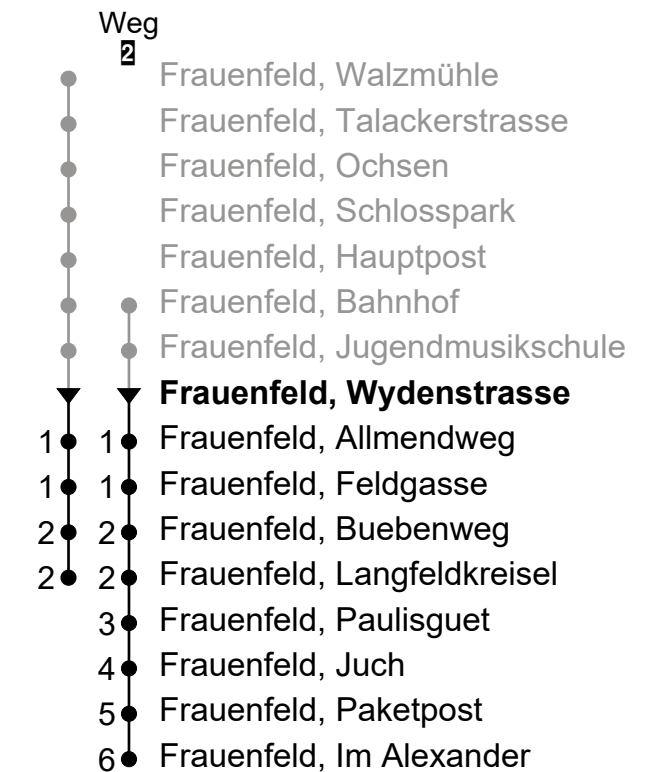

805 Frauenfeld, Wydenstrasse Richtung Langfeldkreisel - Im Alexander

Gültig ab 14.12.2025

🕒	Montag - Freitag	Samstag	Sonntag*
5			
6	22 ² 37 52 ²	18 48	
7	07 22 ² 37 52 ²	18 48	
8	07 22 ² 37 52 ²	18 48	
9	07 22 ² 37 52 ²	18 48	
10	07 22 ² 42 52 ²	18 48	
11	12 22 ² 42 52 ²	18 48	
12	12 22 ² 42 52 ²	18 48	
13	12 22 ² 42 52 ²	18	
14	12 22 ² 42 52 ²	03 33	
15	12 22 ² 42 52 ²	03 33	
16	12 22 ² 42 52 ²	03 33	
17	12 22 ² 42 52 ²	03 33	
18	12 22 ² 42 52 ²	03	
19	12 22 ² 52 ²		
20	12		
21			
22			

Fahrzeit
in Minuten

*Als Sonntag gelten zusätzlich: 25.12., 26.12., 01.01., 02.01., 03.04., 06.04., 01.05., 14.05., 25.05., 01.08.

Echtzeit-Info

Liniennetzplan