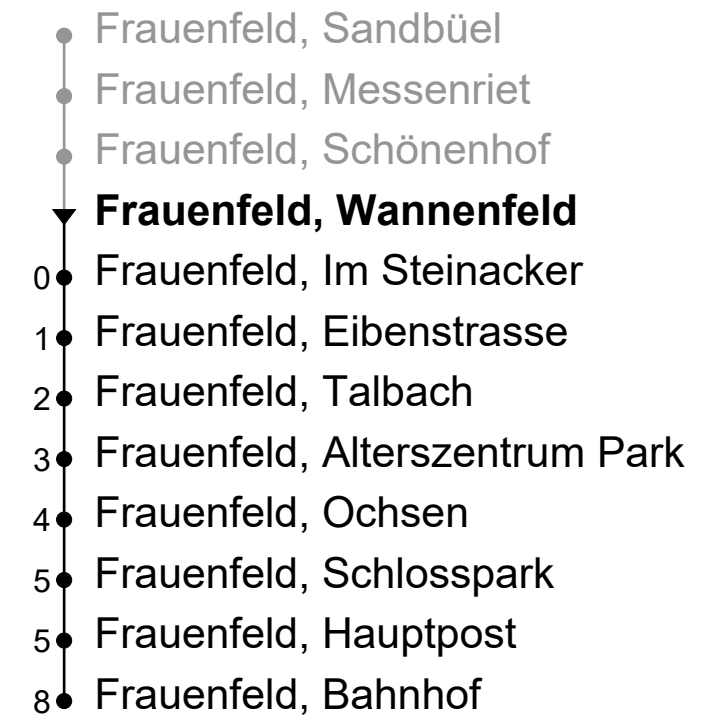

# 812 Frauenfeld, Wannefeld Richtung Frauenfeld, Bahnhof

Gültig ab 14.12.2025

🕒	Montag - Freitag	Samstag	Sonntag*
5			
6			
7			00 30
8			00 30
9			00 30
10			00 30
11			00 30
12			00 30
13			00 30
14			00 30
15			00 30
16			00 30
17			00 30
18			00 30
19		00 30	00 30
20	30	00 30	00 30
21	00 30	00 30	
22	00	00	

Fahrzeit  
in Minuten

\*Als Sonntag gelten zusätzlich: 25.12., 26.12., 01.01., 02.01., 03.04., 06.04., 01.05., 14.05., 25.05., 01.08.

Echtzeit-Info

Liniennetzplan