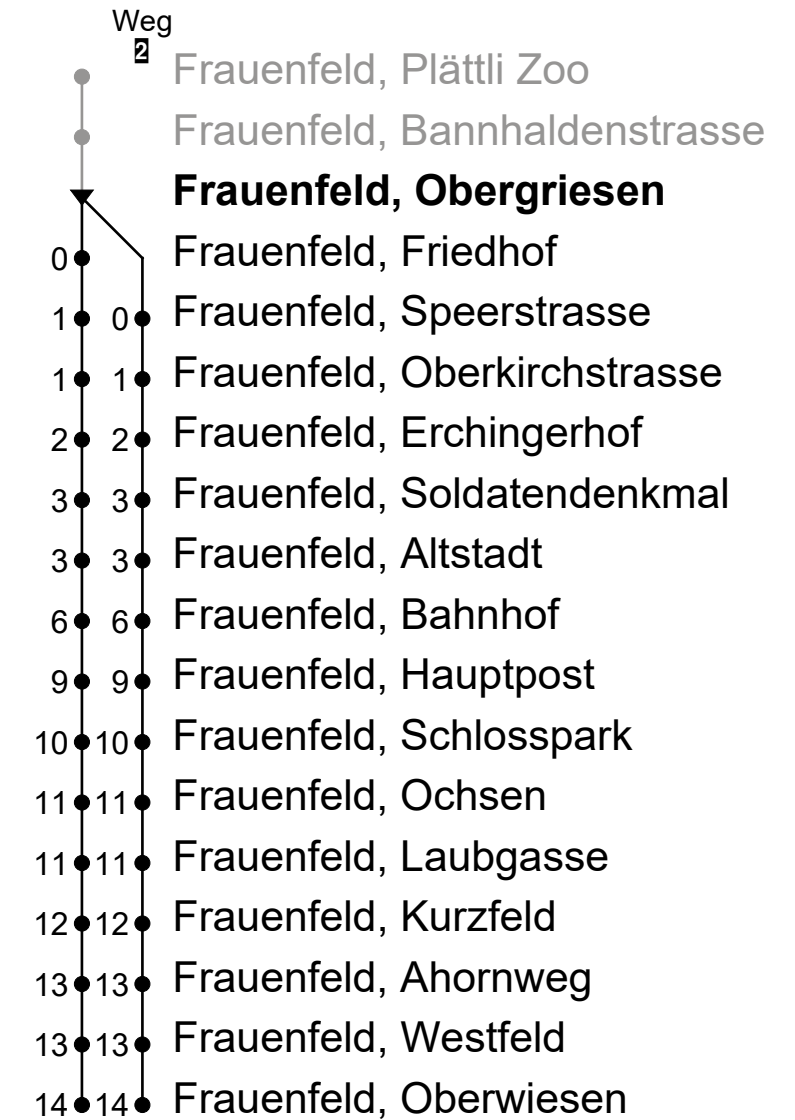

Frauenfeld, Obergriesen
Richtung Frauenfeld, Oberwiesen

Gültig ab 14.12.2025

🕒	Montag - Freitag	Samstag	Sonntag*
5	37 ²		
6	07 ² 22 ² 37 ² 52 ²	07 ² _A 22 ² 37 ² _A 52 ²	
7	07 ² 22 ² 37 ² 52 ²	07 ² _A 22 ² 37 ² _A 52 ²	
8	07 ² 22 37 52	07 ² _A 22 37 _A 52	
9	07 22 37 52	07 _A 22 37 _A 52	
10	07 22 37 52	07 _A 22 37 _A 52	
11	07 22 37 52	07 _A 22 37 _A 52	
12	07 22 37 52	07 _A 22 37 _A 52	
13	07 22 37 52	07 _A 22 37 52 _A	
14	07 22 37 52	07 22 _A 37 52 _A	
15	07 22 37 52	07 22 _A 37 52 _A	
16	07 22 ² 37 ² 52 ²	07 22 ² _A 37 ² 52 ² _A	
17	07 ² 22 ² 37 ² 52 ²	07 ² 22 ² _A 37 ² 52 ² _A	
18	07 ² 22 ² 37 ² 52 ²	07 ² 22 ² _A	
19	07 ² 22 ² 37 ² 52 ²		
20	07 ² _A		
21			
22			

Fahrzeit
in Minuten

A Fährt bis Frauenfeld, Bahnhof

*Als Sonntag gelten zusätzlich: 25.12., 26.12., 01.01., 02.01., 03.04., 06.04., 01.05., 14.05., 25.05., 01.08.

Echtzeit-Info

Liniennetzplan